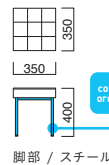

脚部 / スチール
重量 / 約4.5kg