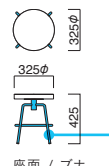

ボストンロースツール

¥36,800

粉体塗装
※クロームメッキ ▶ +¥13,500
※特殊塗装 ▶ +¥9,400

脚部 / スチール
重量 / 約5kg
※回転式