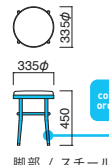

### ボストンロースツール

¥36,800

粉体塗装  
※クロームメッキ ▶ +¥13,500  
※特殊塗装 ▶ +¥9,400

脚部 / スチール  
重量 / 約5kg  
※回転式

座面は回転します。

スタンド ▶ P.154

座面 選択可能カラー  
N K

STEEL	MTW	MTG	MTB	MWH	MGR	MBK	MNA	MDB
color order	MRE	MYE	MBL	MSL	MCL	MOR	MO1	MO6

### ワルツロースツール-2

張地

A	¥21,900
B	¥22,500
C	¥23,100
D	¥23,700
E	¥24,300
F	¥24,900

粉体塗装  
※特殊塗装 ▶ +¥15,000

脚部 / スチール  
重量 / 約4.1kg

座面は回転します。

スタンド ▶ P.155

STEEL	MTW	MTG	MTB	MWH	MGR	MBK	MNA	MDB
color order	MRE	MYE	MBL	MSL	MCL	MOR	MO1	MO6