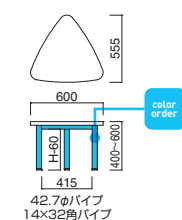

TOP / メラミン化粧板
エッジ / ABS樹脂
脚部 / スチール
※アジャスター付
※ノックダウン式
※高さをご指定ください。

STEEL	MTW	MTG	MTB	MWH	MGR	MBK	MNA	MDB
color order	MRE	MYE	MBL	MSL	MCL	MCR	MQ1	MQ6

ケイブT ①

	粉体塗装 (M)	クロームメッキ (MCR)	特殊塗装 (MQ)
W900・D845・TH400～TH600まで	¥68,800	¥105,600	¥83,800

TOP / メラミン化粧板
エッジ / ABS樹脂
脚部 / スチール
※アジャスター付
※ノックダウン式
※高さをご指定ください。

STEEL	MTW	MTG	MTB	MWH	MGR	MBK	MNA	MDB
color order	MRE	MYE	MBL	MSL	MCL	MCR	MQ1	MQ6

ケイブT ②

	粉体塗装 (M)	クロームメッキ (MCR)	特殊塗装 (MQ)
W600・D555・TH400～TH600まで	¥57,500	¥79,300	¥68,800

TOP / メラミン化粧板
エッジ / ABS樹脂
脚部 / スチール
※アジャスター付
※ノックダウン式
※高さをご指定ください。

STEEL	MTW	MTG	MTB	MWH	MGR	MBK	MNA	MDB
color order	MRE	MYE	MBL	MSL	MCL	MCR	MQ1	MQ6

天板

TOP /
K-6510KN

TOP /
K-6530KN

TOP /
K-6629KN

TOP /
K-6626KN

エッジ形状

※裏面パッカー貼り