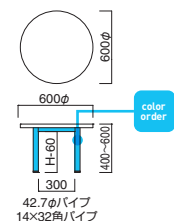

ケイブ Cape

2つの天板サイズと高さオーダー
式で、使用シーンのバリエーション
が広がる○△テーブル。パステル
カラーの天板色が、ナチュラルな
空間にも自然とアクセントを与えて
くれます。

ケイブC ① MWH PI (TH600)

ケイブC ② MWH YE (TH400)

ケイブT ① MWH GR (TH600)

ケイブT ② MWH BL (TH400)

ケイブC ①

	粉体塗装 (M)	クロームメッキ (MCR)	特殊塗装 (MQ)
900φ・TH400～TH600まで	¥72,500	¥106,700	¥89,000

TOP / メラミン化粧板
エッジ / ABS樹脂
脚部 / スチール
※アジャスター付
※ノックダウン式
※高さをご指定ください。

STEEL	MTW	MTG	MTB	MWH	MGR	MBK	MNA	MDB
color order	MRE	MYE	MBL	MSL	MCL	MCR	MQ1	MQ6

ケイブC ②

	粉体塗装 (M)	クロームメッキ (MCR)	特殊塗装 (MQ)
600φ・TH400～TH600まで	¥52,300	¥74,100	¥65,500

TOP / メラミン化粧板
エッジ / ABS樹脂
脚部 / スチール
※アジャスター付
※ノックダウン式
※高さをご指定ください。

STEEL	MTW	MTG	MTB	MWH	MGR	MBK	MNA	MDB
color order	MRE	MYE	MBL	MSL	MCL	MCR	MQ1	MQ6

ケイブT ①

	粉体塗装 (M)	クロームメッキ (MCR)	特殊塗装 (MQ)
W900・D845・TH400～TH600まで	¥68,800	¥105,600	¥83,800

TOP / メラミン化粧板
エッジ / ABS樹脂
脚部 / スチール
※アジャスター付
※ノックダウン式
※高さをご指定ください。

STEEL	MTW	MTG	MTB	MWH	MGR	MBK	MNA	MDB
color order	MRE	MYE	MBL	MSL	MCL	MCR	MQ1	MQ6

ケイブT ②

	粉体塗装 (M)	クロームメッキ (MCR)	特殊塗装 (MQ)
W600・D555・TH400～TH600まで	¥57,500	¥79,300	¥68,800