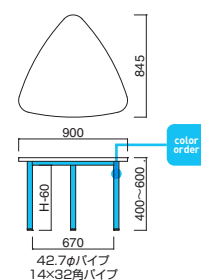

TOP / メラミン化粧板
エッジ / ABS樹脂
脚部 / スチール
※アジャスター付
※ノックダウン式
※高さをご指定ください。

STEEL	MTW	MTG	MTB	MWH	MGR	MBK	MNA	MDB
color order	MRE	MYE	MBL	MSL	MCL	MCR	MQ1	MQ6

ケイブC ②

	粉体塗装 (M)	クロームメッキ (MCR)	特殊塗装 (MQ)
600φ・TH400～TH600まで	¥52,300	¥74,100	¥65,500

TOP / メラミン化粧板
エッジ / ABS樹脂
脚部 / スチール
※アジャスター付
※ノックダウン式
※高さをご指定ください。

STEEL	MTW	MTG	MTB	MWH	MGR	MBK	MNA	MDB
color order	MRE	MYE	MBL	MSL	MCL	MCR	MQ1	MQ6

ケイブT ①

	粉体塗装 (M)	クロームメッキ (MCR)	特殊塗装 (MQ)
W900・D845・TH400～TH600まで	¥68,800	¥105,600	¥83,800

TOP / メラミン化粧板
エッジ / ABS樹脂
脚部 / スチール
※アジャスター付
※ノックダウン式
※高さをご指定ください。

STEEL	MTW	MTG	MTB	MWH	MGR	MBK	MNA	MDB
color order	MRE	MYE	MBL	MSL	MCL	MCR	MQ1	MQ6

ケイブT ②

	粉体塗装 (M)	クロームメッキ (MCR)	特殊塗装 (MQ)
W600・D555・TH400～TH600まで	¥57,500	¥79,300	¥68,800

エッジ形状

※裏面パッカー貼り