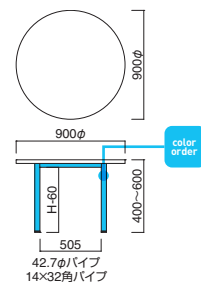

ケイブ Cape

2つの天板サイズと高さオーダー
式で、使用シーンのバリエーション
が広がる○△テーブル。パステル
カラーの天板色が、ナチュラルな
空間にも自然とアクセントを与えて
くれます。

ケイブC ① MWH PI (TH600)

ケイブC ② MWH YE (TH400)

ケイブT ① MWH GR (TH600)

ケイブT ② MWH BL (TH400)

ケイブC ①

	粉体塗装 (M)	クロームメッキ (MCR)	特殊塗装 (MQ)
900φ・TH400～TH600まで	¥72,500	¥106,700	¥89,000

TOP / メラミン化粧板
エッジ / ABS樹脂
脚部 / スチール
※アジャスター付
※ノックダウン式
※高さをご指定ください。

STEEL	MTW	MTG	MTB	MWH	MGR	MBK	MNA	MDB
color order	MRE	MYE	MBL	MSL	MCL	MCR	MQ1	MQ6

ケイブC ②

	粉体塗装 (M)	クロームメッキ (MCR)	特殊塗装 (MQ)
600φ・TH400～TH600まで	¥52,300	¥74,100	¥65,500

TOP / メラミン化粧板
エッジ / ABS樹脂
脚部 / スチール
※アジャスター付
※ノックダウン式
※高さをご指定ください。

STEEL	MTW	MTG	MTB	MWH	MGR	MBK	MNA	MDB
color order	MRE	MYE	MBL	MSL	MCL	MCR	MQ1	MQ6

ケイブT ①

	粉体塗装 (M)	クロームメッキ (MCR)	特殊塗装 (MQ)
W900・D845・TH400～TH600まで	¥68,800	¥105,600	¥83,800

エッジ形状

※裏面パッカー貼り