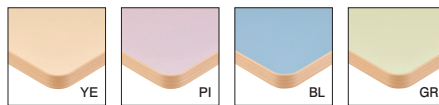

TOP / メラミン化粧板
エッジ / ABS樹脂
脚部 / スチール
※アジャスター付
※ノックダウン式
※高さをご指定ください。

STEEL	MTW	MTG	MTB	MWH	MGR	MBK	MNA	MDB
color order	MRE	MYE	MBL	MSL	MCL	MCR	MQ1	MQ6

ケイブT ①

	粉体塗装 (M)	クロームメッキ (MCR)	特殊塗装 (MQ)
W900・D845・TH400～TH600まで	¥68,800	¥105,600	¥83,800

TOP / メラミン化粧板
エッジ / ABS樹脂
脚部 / スチール
※アジャスター付
※ノックダウン式
※高さをご指定ください。

STEEL	MTW	MTG	MTB	MWH	MGR	MBK	MNA	MDB
color order	MRE	MYE	MBL	MSL	MCL	MCR	MQ1	MQ6

ケイブT ②

	粉体塗装 (M)	クロームメッキ (MCR)	特殊塗装 (MQ)
W600・D555・TH400～TH600まで	¥57,500	¥79,300	¥68,800

TOP / メラミン化粧板
エッジ / ABS樹脂
脚部 / スチール
※アジャスター付
※ノックダウン式
※高さをご指定ください。

STEEL	MTW	MTG	MTB	MWH	MGR	MBK	MNA	MDB
color order	MRE	MYE	MBL	MSL	MCL	MCR	MQ1	MQ6

天板

TOP /
K-6510KN

TOP /
K-6530KN

TOP /
K-6629KN

TOP /
K-6626KN