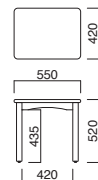

フレーム / プナ  
重量 / 約2kg  
※樹脂ブラパート付です。  
※ブラパート変更不可です。

## リード

Lead

図書館や学習スペースに木のぬくもりを与えてくれるキッズ用テーブル。スタンダードな長方形と、さまざまなレイアウトを生み出す台形の2種類があります。キッズチェアのプラムビッコロと合わせることで、まとまりのある空間に。

リードテーブル A  
寸法 / W550・D420・TH520

リード  
テーブル A

¥115,300

脚部 / ラバーウッド  
天板 / ラバーウッド  
※アジャスター付  
※ロックダウン式

リードテーブル B  
寸法 / W856・D450・TH520

リード  
テーブル B

¥162,700

脚部 / ラバーウッド  
天板 / ラバーウッド  
※アジャスター付