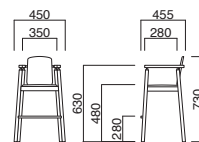

## ペコ

Peco

丸棒脚と肘のラインが特徴、背張りタイプのキッズチェア。スタッキング可能で収納にも便利です。

ペコ N  
張地 / レザー・カラーレザー UPI5069 ㊦

ペコ D  
張地 / レザー・カラーバレットII UPI062 ㊦

ペコ

張地	価格
A	¥53,700
B	¥54,700
C	¥55,700
D	¥56,700
E	¥57,700
F	¥58,700

選択可能カラー  
N D