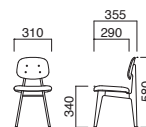

## プラム

Plum

ウッドの存在感があふれるキッズチェアで、キッズスペースをモダンな空間に。懐かしさを感じるデザインの背板が、お子様の体をしっかり支えてくれます。

プラム ビッコロ N  
張地 / 布・クッション UPI37 ㊦

プラム ビッコロ N

張地	価格
A	¥32,500
B	¥33,400
C	¥34,300
D	¥35,200
E	¥36,100
F	¥37,000

選択可能カラー  
N

フレーム / プナ  
重量 / 約2kg  
※樹脂ブラパート付です。  
※ブラパート変更不可です。

## リード

Lead

図書館や学習スペースに木のぬくもりを与えてくれるキッズ用テーブル。スタンダードな長方形と、さまざまなレイアウトを生み出す台形の2種類があります。キッズチェアのプラムビッコロと合わせることで、まとまりのある空間に。

リードテーブル A  
寸法 / W550・D420・TH520

リード  
テーブル A

¥115,300

脚部 / ラバーウッド  
天板 / ラバーウッド  
※アジャスター付  
※ロックダウン式

リードテーブル B  
寸法 / W856・D450・TH520

リード  
テーブル B

¥162,700

脚部 / ラバーウッド  
天板 / ラバーウッド  
※アジャスター付