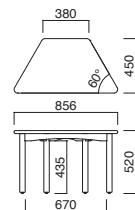

フレーム / プナ  
重量 / 約2kg  
※樹脂ブラパート付です。  
※ブラパート変更不可です。

## リード

Lead

図書館や学習スペースに木のぬくもりを与えてくれるキッズ用テーブル。スタンダードな長方形と、さまざまなレイアウトを生み出す台形の2種類があります。キッズチェアのプラムビッコロと合わせることで、まとまりのある空間に。

リードテーブル A  
寸法 / W550・D420・TH520

リード  
テーブル A

¥115,300

脚部 / ラバーウッド  
天板 / ラバーウッド  
※アジャスター付  
※ロックダウン式

リードテーブル B  
寸法 / W856・D450・TH520

リード  
テーブル B

¥162,700

脚部 / ラバーウッド  
天板 / ラバーウッド  
※アジャスター付