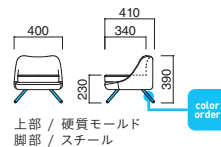

上部 / 硬質モールド
脚部 / スチール
color order