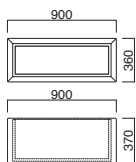

スキップ フリーラック

張地	
A	¥67,500
B	¥70,900
C	¥74,300
D	¥77,700
E	¥81,100
F	¥84,500