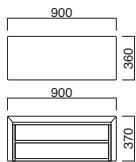

## スキップ コーナーL

張地	
A	¥87,000
B	¥92,700
C	¥98,400
D	¥104,100
E	¥109,800
F	¥115,500

スキップシューズケース  
 張地 / レザー・プレゼント PL-28 (A)

## スキップ シューズケース

張地	
A	¥73,000
B	¥76,200
C	¥79,400
D	¥82,600
E	¥85,800
F	¥89,000

スキップフリーラック  
 張地 / レザー・プレゼント PL-28 (A)