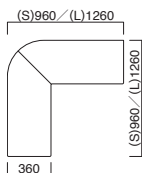

## スキップ ベンチ

張地	
A	¥39,400
B	¥42,600
C	¥45,800
D	¥49,000
E	¥52,200
F	¥55,400

スキップコーナーS/L  
 張地 / レザー・プレゼント PL-28 (A)

## スキップ コーナーS

張地	
A	¥74,400
B	¥80,100
C	¥85,800
D	¥91,500
E	¥97,200
F	¥102,900