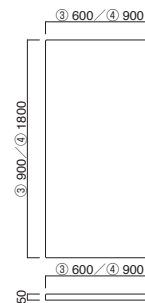

共通パネル/マット<スキップ・ソール>

| ウォールパネルL | | ウォールパネルS | |
|----------|---------|----------|---------|
| 張地 | | 張地 | |
| A | ¥32,400 | A | ¥27,600 |
| B | ¥34,900 | B | ¥30,100 |
| C | ¥37,400 | C | ¥32,600 |
| D | ¥39,900 | D | ¥35,100 |
| E | ¥42,400 | E | ¥37,600 |
| F | ¥44,900 | F | ¥40,100 |

ウォールパネルL
張地 / レザー・プレザント PL-28 A

ウォールパネルS
張地 / レザー・プレザント PL-28 A

※表面ミラーマット付

| フットマット ①600×300 | | フットマット ②900×300 | |
|--------------------|---------|--------------------|---------|
| 張地 | | 張地 | |
| A | ¥13,000 | A | ¥14,900 |
| B | ¥14,000 | B | ¥15,900 |
| C | ¥15,000 | C | ¥16,900 |
| D | ¥16,000 | D | ¥17,900 |
| E | ¥17,000 | E | ¥18,900 |
| F | ¥18,000 | F | ¥19,900 |

| フットマット ③600×360 | | フットマット ④900×360 | |
|--------------------|---------|--------------------|---------|
| 張地 | | 張地 | |
| A | ¥15,500 | A | ¥17,700 |
| B | ¥16,700 | B | ¥18,900 |
| C | ¥17,900 | C | ¥20,100 |
| D | ¥19,100 | D | ¥21,300 |
| E | ¥20,300 | E | ¥22,500 |
| F | ¥21,500 | F | ¥23,700 |

フロアーマット①②
張地 / レザー・プレザント PL-40 A

フロアーマット③
張地 / レザー・プレザント PL-40 A

フロアーマット④
張地 / レザー・プレザント PL-40 A

※底面スベリ止め付

キッズ商品の対応サイズ目安

各年齢の平均身体寸法から座り高さを求めています。目安としてご参照ください。