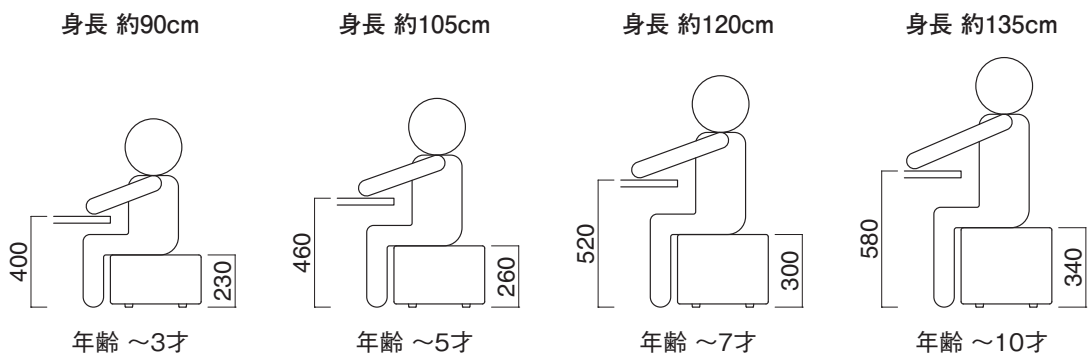

フロアーマット①②
張地 / レザー・プレザント PL-40 A

フロアーマット③
張地 / レザー・プレザント PL-40 A

フロアーマット④
張地 / レザー・プレザント PL-40 A

※底面スベリ止め付

キッズ商品の対応サイズ目安

各年齢の平均身体寸法から座り高さを求めています。目安としてご参照ください。