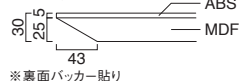

エッジ形状

※裏面パッカー貼り

TOP / メラミン化粧板船底天板
エッジ / ABS樹脂、MDF (塗装)
脚部 / スチール
※アジャスター付
※ノックダウン式