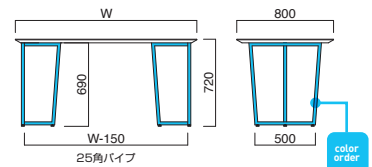

ウンベンチ W1500 MWH ▶ P.226
ウンラック MWH・G ▶ P.227
ウンテーブル ② MWH・G

ウノ

角パイプの脚で、圧迫感のない空間を演出するデザイン。
脚部分は張地の有無を選択できるため、シーンに合わせたコーディネートが可能です。

ウンテーブル ② MWH・G

ウンテーブル

	粉体塗装 (M)	クロームメッキ (MCR)	特殊塗装 (MQ)
① W1800・D800・H720	¥181,500	¥228,400	¥213,000
② W1500・D800・H720	¥160,300	¥207,200	¥191,800
③ W1000・D800・H720	¥137,800	¥184,700	¥169,300

エッジ形状

※裏面パッカー貼り

TOP / メラミン化粧板船底天板
エッジ / ABS樹脂、MDF (塗装)
脚部 / スチール
※アジャスター付
※ノックダウン式

ウンテーブル

TOP / K-6203KN

TOP / K-6305KN

TOP / K-6400KN

TOP / TJY 2080K