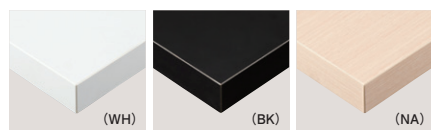

イス / ネスタQC ▶ P.106 アニマQC ▶ P.097
フェミニンQC ▶ P.107 エグレットQC ▶ P.112
テーブル / TFG-331 ⑦ MWH・NA

TFG-331

TFG-331 ⑦ MWH・NA

TFG-331

	粉体塗装 (M)	クロームメッキ (MCR)	特殊塗装 (MQ)
① W2000・D 900	¥276,000	¥348,100	¥325,500
② W2000・D1000	¥292,200	¥370,300	¥344,400
③ W2000・D1200	¥308,400	¥412,400	¥368,400
④~W2800・D 900	¥415,300	¥502,000	¥489,600
⑤~W2800・D1000	¥441,400	¥534,100	¥519,800
⑥~W2800・D1200	¥464,300	¥582,800	¥549,800
⑦~W3600・D 900	¥445,600	¥551,000	¥544,600
⑧~W3600・D1000	¥474,000	¥585,400	¥577,200
⑨~W3600・D1200	¥503,900	¥641,200	¥615,300

※ Wは全て2分割になります

エッジ形状

※裏面バックer貼り

天板 / メラミン化粧板共巻
芯材フラッシュ構成
連結金具3ヶ所
脚部 / スチール
※アジャスター付
※ノックダウン式

TOP / DXN-791V TOP / DXN-700V TOP / DX-7404W

TOP / DXN-7341V TOP / DXN-6690M