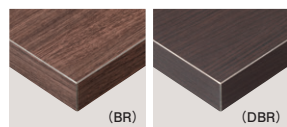

※ Wは全て2分割になります

エッジ形状

※裏面バックer貼り

天板 / メラミン化粧板共巻
芯材フラッシュ構成
連結金具3ヶ所
脚部 / スチール
※アジャスター付
※ノックダウン式

TOP / DXN-791V TOP / DXN-700V TOP / DX-7404W

TOP / DXN-7341V TOP / DXN-6690M