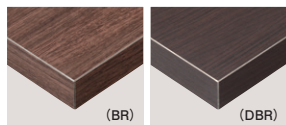

イス / 参考商品
テーブル / TFG-327 ⑨ MBK・BR

TFG-327

TFG-327 ③ MBK・BR

TFG-327 ⑨ MBK・BR

TFG-327

	粉体塗装 (M)
① W2000・D 900	¥296,800
② W2000・D1000	¥310,500
③ W2000・D1200	¥313,800
④ ~W2800・D 900	¥478,200
⑤ ~W2800・D1000	¥504,500
⑥ ~W2800・D1200	¥515,800
⑦ ~W3600・D 900	¥508,900
⑧ ~W3600・D1000	¥537,500
⑨ ~W3600・D1200	¥542,900

※ Wは全て2分割になります

エッジ形状

※裏面バッカー貼り

天板 / メラミン化粧板共巻
芯材フラッシュ構成
連結金具3ヶ所
脚部 / スチール
※アジャスター付
※ノックダウン式

TOP / DXN-791V

TOP / DXN-700V

TOP / DX-7404W

TOP / DXN-7341V