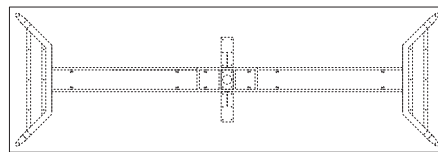

※ Wは全て2分割になります

エッジ形状

※裏面バッカー貼り

天板 / メラミン化粧板共巻
芯材フラッシュ構成
連結金具3ヶ所
脚部 / スチール
※アジャスター付
※ノックダウン式

TOP / DXN-791V

TOP / DXN-700V

TOP / DX-7404W

TOP / DXN-7341V