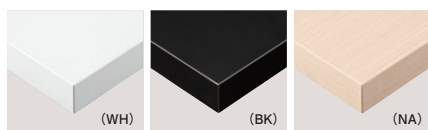

イス / 参考商品
テーブル / TFG-327 ⑨ MBK・BR

TFG-327

TFG-327 ③ MBK・BR

TFG-327 ⑨ MBK・BR

TFG-327

	粉体塗装 (M)
① W2000・D 900	¥296,800
② W2000・D1000	¥310,500
③ W2000・D1200	¥313,800
④ ~W2800・D 900	¥478,200
⑤ ~W2800・D1000	¥504,500
⑥ ~W2800・D1200	¥515,800
⑦ ~W3600・D 900	¥508,900
⑧ ~W3600・D1000	¥537,500
⑨ ~W3600・D1200	¥542,900

※ Wは全て2分割になります

エッジ形状

※裏面バッカー貼り

天板 / メラミン化粧板共巻
芯材フラッシュ構成
連結金具3ヶ所
脚部 / スチール
※アジャスター付
※ノックダウン式

TOP / DXN-791V

TOP / DXN-700V

TOP / DX-7404W

TOP / DXN-7341V