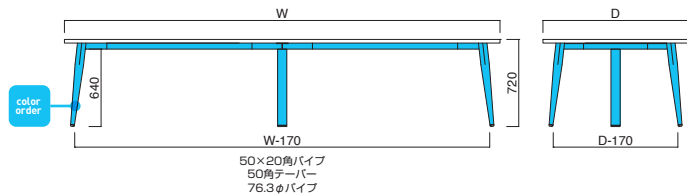

イス / 参考商品
テーブル / TFG-327 ⑨ MBK・BR

TFG-327

TFG-327 ③ MBK・BR

TFG-327 ⑨ MBK・BR

TFG-327

	粉体塗装 (M)
① W2000・D 900	¥296,800
② W2000・D1000	¥310,500
③ W2000・D1200	¥313,800
④ ~W2800・D 900	¥478,200
⑤ ~W2800・D1000	¥504,500
⑥ ~W2800・D1200	¥515,800
⑦ ~W3600・D 900	¥508,900
⑧ ~W3600・D1000	¥537,500
⑨ ~W3600・D1200	¥542,900

※ Wは全て2分割になります

エッジ形状

※裏面バッカー貼り

天板 / メラミン化粧板共巻
芯材フラッシュ構成
連結金具3ヶ所
脚部 / スチール
※アジャスター付
※ノックダウン式

TOP / DXN-791V

TOP / DXN-700V

TOP / DX-7404W

TOP / DXN-7341V