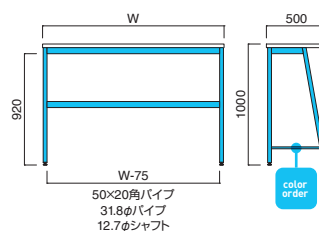

エッジ形状 TOP / メラミン化粧板船底天板
エッジ / ABS樹脂、MDF (塗装)
脚部 / スチール
※アジャスター付
※ノックダウン式

※裏面パッカー貼り

TOP / K-6203KN

TOP / K-6305KN

TOP / K-6400KN

TOP / TJY 2080K

TOP / TJ-301KQ98

TFG-347 ② MBK・N+TFG-347OPP1500(張地 / 布・ツイル COR ㊷)
¥191,800 (セット価格)