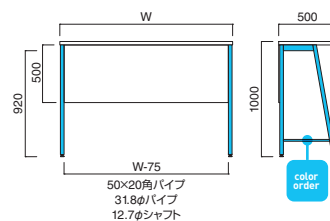

オプションパネル

※パネルのみの価格です。

TFG-347 OPP1800	TFG-347 OPP1500	TFG-347 OPP1200
張地	張地	張地
A ¥23,300	A ¥19,500	A ¥15,800
B ¥26,900	B ¥22,500	B ¥18,300
C ¥30,500	C ¥25,500	C ¥20,800
D ¥34,100	D ¥28,500	D ¥23,300
E ¥37,700	E ¥31,500	E ¥25,800
F ¥41,300	F ¥34,500	F ¥28,300

TFG-347+TFG-347OPP