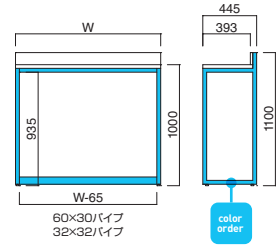

天板 / タモ集成材
フレーム / スチール
※アジャスター付
※ノックダウン式

STEEL color order

MTW	MTG	MTB	MWH
MGR	MBK	MNA	MDB
MRE	MYE	MBL	MSL
MCL	MCR	MQ1	MQ6

TFG-35I

席数の変動に合わせて収納できる折り畳み式スタッキングテーブル。
使用した後はすっきりと店内に収納できるため、テラス席のあるカフェや
レストランにおすすめです。

B : 黒粉体塗装 (3分艶)
S : シルバーメタリック塗装
C : クロームメッキ
W : 白粉体塗装 (全艶)

エッジ形状

※裏面バッカー貼り

TOP / メラミン化粧板 (H-54I4KG)
エッジ / 積層合板突板シール
脚部 / スチール
※アジャスター付
※ノックダウン式
※屋外対応商品ではありません。

※スタッキング可能