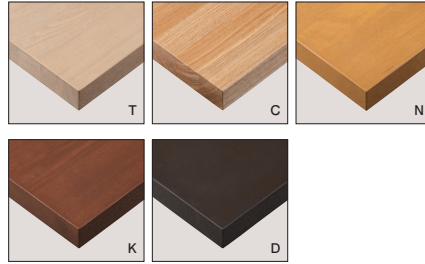

マルシェ Marché

マルシェテーブル ② MBK・C

マルシェテーブル

	粉体塗装 (M)	クロームメッキ (MCR)	特殊塗装 (MQ)
①W1800・D445・TH1000	¥228,000	¥307,900	¥281,700
②W1500・D445・TH1000	¥200,000	¥264,900	¥247,300
③W1200・D445・TH1000	¥167,800	¥224,500	¥211,000

天板 / タモ集成材
フレーム / スチール
※アジャスター付
※ノックダウン式

STEEL color order

MTW	MTG	MTB	MWH
MGR	MBK	MNA	MDB
MRE	MYE	MBL	MSL
MCL	MCR	MQ1	MQ6

TFG-35I

席数の変動に合わせて収納できる折り畳み式スタッキングテーブル。
使用した後はすっきりと店内に収納できるため、テラス席のあるカフェや
レストランにおすすめです。