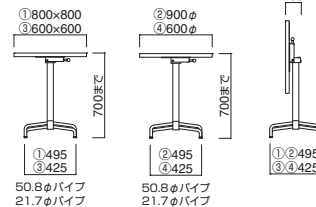

天板 / タモ集成材
フレーム / スチール
※アジャスター付
※ノックダウン式

STEEL color order

MTW	MTG	MTB	MWH
MGR	MBK	MNA	MDB
MRE	MYE	MBL	MSL
MCL	MCR	MQ1	MQ6

TFG-35I

席数の変動に合わせて収納できる折り畳み式スタッキングテーブル。
使用した後はすっきりと店内に収納できるため、テラス席のあるカフェや
レストランにおすすめです。

イス / アテナ ▶ P.126
テーブル / TFG-35I ④ W (TH700)

TFG-35I ④ B (TH700)

TFG-35I ④ S (TH700)

TFG-35I ④ W (TH700)

TFG-35I ④ C (TH700)

TFG-35I

	B・S	W	C
①W800・D800・TH700まで	¥117,300	¥120,000	¥123,300
②900φ・TH700まで	¥128,500	¥132,500	¥135,800
③W600・D600・TH700まで	¥95,500	¥98,300	¥101,300
④600φ・TH700まで	¥99,800	¥102,300	¥105,300

B : 黒粉体塗装 (3分艶)
S : シルバーメタリック塗装
C : クロームメッキ
W : 白粉体塗装 (全艶)

エッジ形状

※裏面バッカー貼り

TOP / メラミン化粧板 (H-54I4KG)
エッジ / 積層合板突板シール
脚部 / スチール
※アジャスター付
※ノックダウン式
※屋外対応商品ではありません。

※スタッキング可能