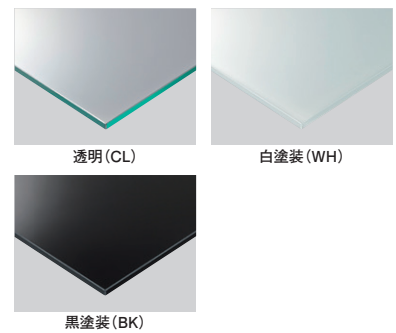

イス/シェル ▶ P.105
テーブル/タンブテーブル ① MBK
タンブテーブル ② MWH・CL