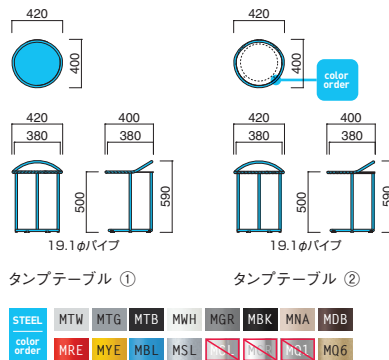

タンブ

Tanp

タンブイス、タンブスタンドと同じサイズのリングで作られたタンブテーブル。同デザインのイスとスタンドと合わせることで、統一感を演出できます。

イス/シェル ▶ P.105
テーブル/タンブテーブル ① MBK
タンブテーブル ② MWH・CL

タンブテーブル ①

	粉体塗装 (M)	特殊塗装 (MQ)
W420・D400・TH500	¥24,800	¥42,100
天板 / スチール 脚部 / スチール		

タンブテーブル ②

ガラス CL	粉体塗装 (M)	特殊塗装 (MQ)
W420・D400・TH500	¥82,500	¥100,200
ガラス WH・BK	粉体塗装 (M)	特殊塗装 (MQ)
W420・D400・TH500	¥101,000	¥118,700
天板 / 8mmガラス 脚部 / スチール		

TFG-354

ポールを中心ではなく外側に設定することで、天板の形状を活かしたデザインに。ソファにベースを差し込んでサイドテーブルとして使用したり、ベンチの前に置いてテーブルとして使用することができます。

TFG-354

	B・S	W	C
W600・D450・TH650まで	¥95,300	¥98,000	¥101,300

脚部 選択可能カラー

S B W C

B: 黒粉体塗装 (3分艶)
S: シルバーメタリック塗装
C: クロームメッキ
W: 白粉体塗装 (全艶)

天板 選択可能カラー

エッジ形状

※裏面バッカー貼り

TOP / メラミン化粧板
エッジ / MDF (塗装)
脚部 / スチール