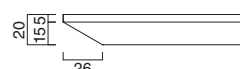

### TFG-354

	B・S	W	C
W600・D450・TH650まで	¥95,300	¥98,000	¥101,300

脚部 選択可能カラー

S B W C

B: 黒粉体塗装 (3分艶)  
S: シルバーメタリック塗装  
C: クロームメッキ  
W: 白粉体塗装 (全艶)

天板 選択可能カラー

TJY-2052K      TJY-2062K

エッジ形状