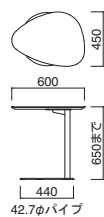

## TFG-354

ポールを中心ではなく外側に設定することで、天板の形状を活かしたデザインに。ソファにベースを差し込んでサイドテーブルとして使用したり、ベンチの前に置いてテーブルとして使用することができます。

TFG-354 B・ON      TFG-354 B・WN

### TFG-354

	B・S	W	C
W600・D450・TH650まで	¥95,300	¥98,000	¥101,300

脚部 選択可能カラー

S B W C

B: 黒粉体塗装 (3分艶)  
S: シルバーメタリック塗装  
C: クロームメッキ  
W: 白粉体塗装 (全艶)

天板 選択可能カラー

TJY-2052K      TJY-2062K

エッジ形状