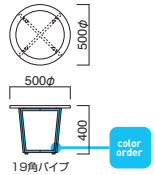

### TFG-349

	粉体塗装 (M)	クロームメッキ (MCR)	特殊塗装 (MQ)
500φ・TH400	¥176,000	¥194,800	¥189,900

天板 / 人工大理石+ポリエステル樹脂

脚部 / スチール

※アジャスター付

STEEL	MTW	MTG	MTB	MWH	MGR	MBK	MNA	MDB
color order	MRE	MYE	MBL	MSL	MCL	MCR	MQ1	MQ6

※天板載せ式