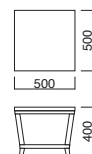

## WT-024

WT-024  
¥130,000

寸法 / W500・D500・TH400

天板 / MCトップ人工大理石

脚部 / プナ(クリアナチュラル)

## WT-016

WT-016  
¥88,800

寸法 / W500・D500・TH400

天板 / ナラ柱目突板(ダークブラウン)

脚部 / プナ(ダークブラウン)