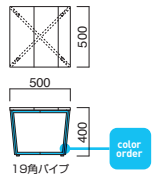

※天板載せ式

イス / 参考商品  
テーブル / WT-024