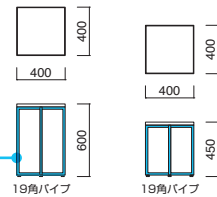

天板 / 人工大理石
脚部 / スチール
※アジャスター付