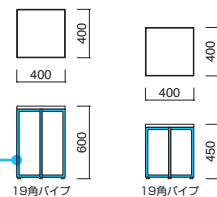

TFG-346

薄めのメタルエッジがポイントのホテル向けテーブル。
TH450、600の2タイプの高さから選べるので、ソファ横の
サイドテーブル、あるいはカウンター前の荷物置きなど、
様々な用途に対応します。

TFG-346 ① MBK・WH

TFG-346 ② MBK・WH

TFG-346 WH

	粉体塗装 (M)	クロームメッキ (MCR)	特殊塗装 (MQ)
①W400・D400・TH600	¥92,300	¥112,200	¥113,000
②W400・D400・TH450	¥90,800	¥107,700	¥108,800

STEEL	MTW	MTG	MTB	MWH	MGR	MBK	MNA	MDB
color order	MRE	MYE	MBL	MSL	MCL	MCR	MQ1	MQ6

人工大理石

天板 / 人工大理石
脚部 / スチール
※アジャスター付

TFG-346 ① MBK・WN

TFG-346 ② MBK・WN

TFG-346 WN

	粉体塗装 (M)	クロームメッキ (MCR)	特殊塗装 (MQ)
①W400・D400・TH600	¥45,300	¥65,200	¥66,000
②W400・D400・TH450	¥44,000	¥60,900	¥62,000

STEEL	MTW	MTG	MTB	MWH	MGR	MBK	MNA	MDB
color order	MRE	MYE	MBL	MSL	MCL	MCR	MQ1	MQ6

ウォールナット板目突板(クリア)

天板 / ウォールナット板目突板(クリア)
脚部 / スチール
※アジャスター付

コルド

Kord

コルド ① N

コルド ② D

コルド