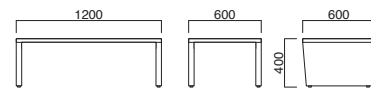

ソファ 参考商品
テーブル ① D