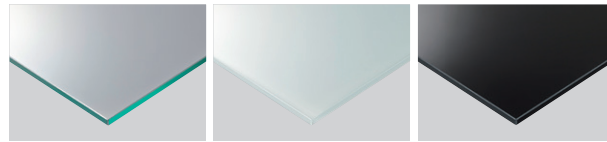

TB-65

TB-65 ① W・CL

TB-65 ① B・CL

TB-65W/B ●

	ガラス CL	ガラス WH・BK
①W1500・D800・H750	¥283,500	¥341,300
②W1200・D800・H750	¥249,400	¥293,400
③W1000・D800・H750	¥241,900	¥284,400

天板 / 12mmガラス
脚部 / スチール
※首振りアジャスター付 ※ノックダウン式

透明 (CL)

白塗装 (WH)

黒塗装 (BK)

TB-64

TB-64 ② MCR・BK (TH400)

TB-64 ※高さをご指定ください。

ガラス CL	粉体塗装 (M)	クロームメッキ (MCR)	特殊塗装 (MQ)
①W1200・D500・TH550まで	¥93,500	¥134,000	¥123,200
②W500・D500・TH550まで	¥67,300	¥92,100	¥87,600
ガラス WH・BK	粉体塗装 (M)	クロームメッキ (MCR)	特殊塗装 (MQ)
①W1200・D500・TH550まで	¥127,300	¥167,800	¥157,000
②W500・D500・TH550まで	¥86,000	¥110,800	¥106,300

天板 / 8mmガラス
脚部 / スチール
※アジャスター付

透明 (CL)

白塗装 (WH)

黒塗装 (BK)