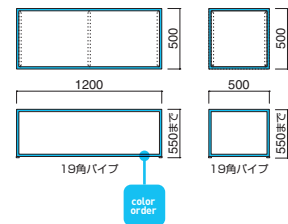

透明 (CL)

白塗装 (WH)

黒塗装 (BK)

TB-64

TB-64 ② MCR・BK (TH400)

TB-64 ※高さをご指定ください。

ガラス CL	粉体塗装 (M)	クロームメッキ (MCR)	特殊塗装 (MQ)
①W1200・D500・TH550まで	¥93,500	¥134,000	¥123,200
②W500・D500・TH550まで	¥67,300	¥92,100	¥87,600
ガラス WH・BK	粉体塗装 (M)	クロームメッキ (MCR)	特殊塗装 (MQ)
①W1200・D500・TH550まで	¥127,300	¥167,800	¥157,000
②W500・D500・TH550まで	¥86,000	¥110,800	¥106,300

天板 / 8mmガラス
脚部 / スチール
※アジャスター付

透明 (CL)

白塗装 (WH)

黒塗装 (BK)