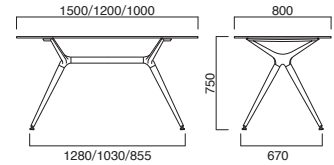

TB-65

TB-65 ① W・CL

TB-65 ① B・CL

TB-65W/B ●

	ガラス CL	ガラス WH・BK
①W1500・D800・H750	¥283,500	¥341,300
②W1200・D800・H750	¥249,400	¥293,400
③W1000・D800・H750	¥241,900	¥284,400

天板 / 12mmガラス
脚部 / スチール
※首振りアジャスター付 ※ノックダウン式

透明 (CL)

白塗装 (WH)

黒塗装 (BK)

TB-64

TB-64 ② MCR・BK (TH400)

TB-64 ※高さをご指定ください。

ガラス CL	粉体塗装 (M)	クロームメッキ (MCR)	特殊塗装 (MQ)
①W1200・D500・TH550まで	¥93,500	¥134,000	¥123,200
②W500・D500・TH550まで	¥67,300	¥92,100	¥87,600
ガラス WH・BK	粉体塗装 (M)	クロームメッキ (MCR)	特殊塗装 (MQ)
①W1200・D500・TH550まで	¥127,300	¥167,800	¥157,000
②W500・D500・TH550まで	¥86,000	¥110,800	¥106,300