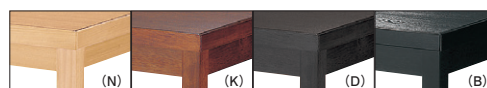

TOP / メラミン化粧板 (N: JI-381K / K: AI-1907KG / D: TJ-118KQ98 / B: JI-24K)
エッジ / ポプラ (メラミン同系色塗装)
脚部 / ポプラ (メラミン同系色塗装)
※アジャスター付 ※ノックダウン式