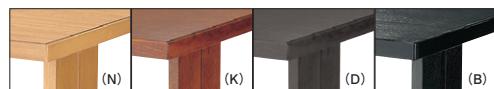

和風テーブル色々。テイストや用途によってお選びいただけます。

TA-101

TA-101 ④ N

TA-101 ④ K

TA-101 ④ D

TA-101 ④ B

TA-101

- ①W1800-D750-TH700 ¥117,500
- ②W1500-D750-TH700 ¥114,200
- ③W1500-D600-TH700 ¥107,800
- ④W1200-D750-TH700 ¥107,400
- ⑤W1200-D600-TH700 ¥98,000
- ⑥W1050-D750-TH700 ¥102,900
- ⑦W1050-D600-TH700 ¥95,400
- ⑧W 900-D600-TH700 ¥84,500
- ⑨W 600-D750-TH700 ¥83,000
- ⑩W 600-D600-TH700 ¥78,200

TOP / メラミン化粧板 (N: JI-381K / K: AI-1907KG / D: TJ-118KQ98 / B: JI-24K)
 エッジ / ポプラ (メラミン同系色塗装)
 脚部 / タモ柎目突板、ポプラ (メラミン同系色塗装)
 ※アジャスター付 ※ノックダウン式

TA-201

高座椅子に合わせて使えるTH620の和風テーブル。
 スリムな脚で使いやすいデザインです。

TA-201 ③ N

TA-201 ③ K

TA-201 ③ D

TA-201 ③ B

TA-201

- ①W1800-D800-TH620 ¥117,000
- ②W1500-D800-TH620 ¥113,700
- ③W1200-D800-TH620 ¥107,300

TOP / メラミン化粧板 (N: JI-381K / K: AI-1907KG / D: TJ-118KQ98 / B: JI-24K)
 エッジ / ポプラ (メラミン同系色塗装)
 脚部 / タモ柎目突板、ポプラ (メラミン同系色塗装)
 ※アジャスター付 ※ノックダウン式