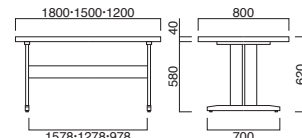

TA-201 ③ K

TA-201 ③ D

TA-201 ③ B

TA-201

- ①W1800-D800-TH620 ¥117,000
- ②W1500-D800-TH620 ¥113,700
- ③W1200-D800-TH620 ¥107,300

TOP / メラミン化粧板 (N: JI-381K / K: AI-1907KG / D: TJ-118KQ98 / B: JI-24K)
 エッジ / ポプラ (メラミン同系色塗装)
 脚部 / タモ柎目突板、ポプラ (メラミン同系色塗装)
 ※アジャスター付 ※ノックダウン式