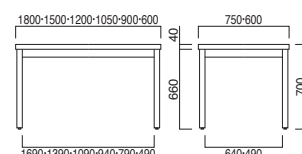

TOP / メラミン化粧板 (N: JI-381K / K: AI-1907KG / D: TJ-118KQ98 / B: JI-24K)
エッジ / ポプラ (メラミン同系色塗装)
脚部 / ポプラ (メラミン同系色塗装)
※アジャスター付 ※ノックダウン式