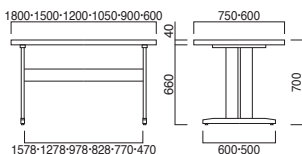

和風テーブル色々。テイストや用途によってお選びいただけます。

TA-101

TA-101 ④ N

TA-101 ④ K

TA-101 ④ D

TA-101 ④ B

TA-101

- ①W1800-D750-TH700 ¥117,500
- ②W1500-D750-TH700 ¥114,200
- ③W1500-D600-TH700 ¥107,800
- ④W1200-D750-TH700 ¥107,400
- ⑤W1200-D600-TH700 ¥98,000
- ⑥W1050-D750-TH700 ¥102,900
- ⑦W1050-D600-TH700 ¥95,400
- ⑧W 900-D600-TH700 ¥84,500
- ⑨W 600-D750-TH700 ¥83,000
- ⑩W 600-D600-TH700 ¥78,200

TOP / メラミン化粧板 (N: JI-381K / K: AI-1907KG / D: TJ-118KQ98 / B: JI-24K)
 エッジ / ポプラ (メラミン同系色塗装)
 脚部 / タモ柎目突板、ポプラ (メラミン同系色塗装)
 ※アジャスター付 ※ノックダウン式

TA-201

高座椅子に合わせて使えるTH620の和風テーブル。
 スリムな脚で使いやすいデザインです。

TA-201 ③ N