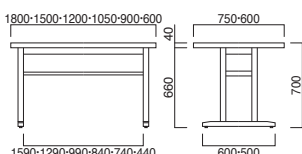

TOP / メラミン化粧板 (N: JI-381K / K: AI-1907KG / D: TJ-118KQ98 / B: JI-24K)
 エッジ / ポプラ (メラミン同系色塗装)
 脚部 / タモ柎目突板 (メラミン同系色塗装)
 脚部 / ポプラ (メラミン同系色塗装)
 ※アジャスター付 ※ノックダウン式

TA-105

TA-105 ④ N

TA-105 ④ K

TA-105 ④ D

TA-105 ④ B