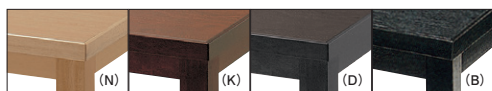

TOP / メラミン化粧板 (N: JI-381K / K: AI-1907KG / D: TJ-I18KQ98 / B: JI-24K)
エッジ / ポプラ (メラミン同系色塗装)
脚部 / ラバーウッド (メラミン同系色塗装)
※ノックダウン式