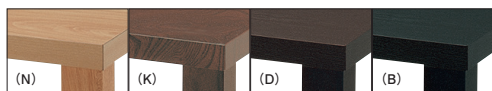

和風座卓を多彩にラインナップ。テイストや用途によってお選びいただけます。

朝霧
あさぎり

朝霧 ⑧ N (折脚)

朝霧 ⑧ K (折脚)

朝霧 ⑧ D (折脚)

朝霧 ⑧ B (折脚)

朝霧 (折脚)

①W1800-D750-TH330/TH350	¥96,800
②W1800-D600-TH330/TH350	¥91,900
③W1500-D750-TH330/TH350	¥94,500
④W1500-D600-TH330/TH350	¥87,800
⑤W1200-D750-TH330/TH350	¥87,000
⑥W1200-D600-TH330/TH350	¥73,200
⑦W1050-D750-TH330/TH350	¥85,200
⑧W1050-D600-TH330/TH350	¥69,800
⑨W 900-D600-TH330/TH350	¥67,900

※折りたたんで収納できます。

TOP・エッジ / メラミン化粧板
(N: JI-381K / K: AI-1907KG / D: TJ-I18KQ98 / B: JI-24K)
脚部 / ラバーウッド (メラミン同系色塗装)

五月
さつき

五月 ④ N

五月 ④ K

五月 ④ D

五月 ④ B

五月