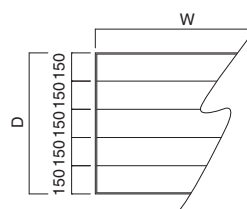

床材天板

無垢材を使用した天板です。
天然木の特性上、部分的に節がみられたり、木目・色あいに差異がございます。

天板の床材は150mmピッチ。
木目に関してはあえて不均等に
しています。

TP-198T

TP-198C

TP-198N

TP-198K

TP-198D

別寸価格表

TP-198

1500-750	¥117,000
1200-750	¥90,000
600-750	¥51,000
600-600	¥39,000

エッジ形状

TOP / 床材
エッジ / オーク

※ W1500以上の天板を使用する場合は、反り止め金具をご使用ください。
反り止め金具 ▶ P.296

イス / 参考商品
テーブル / 天板: TP-198D W600×D600
脚部: FT-88 ① MBK ▶ P.286

メラミンアルミエッジ天板

独特なブロンズ色のアルミエッジを使用したメラミン天板です。

TP-196T
TOP / TJY 10128K

TP-196D
TOP / TKJ 6206KT89

別寸価格表

TP-196

D	W	600	~750	~900	~1050	~1200
600		¥39,400	¥43,800	¥46,500	¥58,000	¥60,700
~750		¥43,800	¥52,600	¥58,000	¥68,400	¥69,400
~900		¥46,500	¥58,000	¥59,300	¥72,100	¥86,000