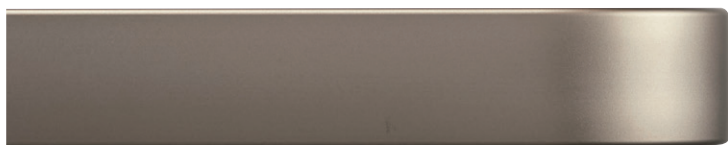

床材天板

無垢材を使用した天板です。
天然木の特性上、部分的に節がみられたり、木目・色あいに差異がございます。

天板の床材は150mmピッチ。
木目に関してはあえて不均等に
しています。

TP-198T

TP-198C

TP-198N

TP-198K

TP-198D

別寸価格表

TP-198

1500-750	¥117,000
1200-750	¥90,000
600-750	¥51,000
600-600	¥39,000

エッジ形状

TOP / 床材
エッジ / オーク

※ W1500以上の天板を使用する場合は、反り止め金具をご使用ください。
反り止め金具 ▶ P.296

イス / 参考商品
テーブル / 天板: TP-198D W600×D600
脚部: FT-88 ① MBK ▶ P.286

メラミンアルミエッジ天板

独特なブロンズ色のアルミエッジを使用したメラミン天板です。

TP-196T
TOP / TJY 10128K

TP-196D
TOP / TKJ 6206KT89

別寸価格表

TP-196

D	W	600	~750	~900	~1050	~1200
600		¥39,400	¥43,800	¥46,500	¥58,000	¥60,700
~750		¥43,800	¥52,600	¥58,000	¥68,400	¥69,400
~900		¥46,500	¥58,000	¥59,300	¥72,100	¥86,000