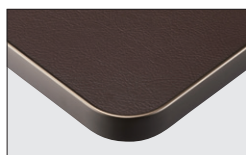

床材天板

無垢材を使用した天板です。
天然木の特性上、部分的に節がみられたり、木目・色あいに差異がございます。

天板の床材は150mmピッチ。
木目に関してはあえて不均等に
しています。

TP-198T

TP-198C

TP-198N

TP-198K

TP-198D

別寸価格表

TP-198

1500-750	¥117,000
1200-750	¥90,000
600-750	¥51,000
600-600	¥39,000

エッジ形状

TOP / 床材
エッジ / オーク

※ W1500以上の天板を使用する場合は、反り止め金具をご使用ください。
反り止め金具 ▶ P.296

イス / 参考商品
テーブル / 天板: TP-198D W600×D600
脚部: FT-88 ① MBK ▶ P.286

メラミンアルミエッジ天板

独特なブロンズ色のアルミエッジを使用したメラミン天板です。

TP-196T
TOP / TJY 10128K

TP-196D
TOP / TKJ 6206KT89

別寸価格表

TP-196

D	W	600	~750	~900	~1050	~1200
600		¥39,400	¥43,800	¥46,500	¥58,000	¥60,700
~750		¥43,800	¥52,600	¥58,000	¥68,400	¥69,400
~900		¥46,500	¥58,000	¥59,300	¥72,100	¥86,000