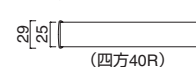

メラミンアルミエッジ天板

独特なブロンズ色のアルミエッジを使用したメラミン天板です。

TP-196T
TOP / TJY 10128K

TP-196D
TOP / TKJ 6206KT89

別寸価格表

TP-196

D	W	600	~750	~900	~1050	~1200
600		¥39,400	¥43,800	¥46,500	¥58,000	¥60,700
~750		¥43,800	¥52,600	¥58,000	¥68,400	¥69,400
~900		¥46,500	¥58,000	¥59,300	¥72,100	¥86,000

W	600φ	~700φ	~800φ
	¥40,700	¥55,600	¥60,300

エッジ形状

TOP / メラミン化粧板
エッジ / アルミ

イス / ジャム ▶ P.110
テーブル / 天板: TP-196T W600×D600
脚部: FT-88 ① MBK ▶ P.286