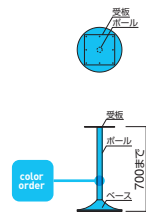

FT-I

ベース	ボール	粉体塗装 (M)	クロムメッキ (MCR)	特殊塗装 (MQ)
① 370φ	42φ	¥11,000	¥21,400	¥20,400
② 400φ		¥11,500	¥22,800	¥21,300
③ 450φ		¥12,300	¥24,100	¥22,800

受板 / 250角
ボール・ベース / スチール
※ベース合成樹脂巻

STEEL	MTW	MTG	MTB	MWH	MGR	MBK	MNA	MDB
color order	MRE	MYE	MBL	MSL	MCL	MCR	MQ1	MQ6

FT-21 ① MBK

FT-21

ベース	ボール	粉体塗装 (M)	クロムメッキ (MCR)	特殊塗装 (MQ)
① 400φ	76φ	¥16,400	¥35,400	¥26,200
② 440φ		¥18,300	¥38,200	¥29,200
③ 500φ		¥19,000	¥40,800	¥30,300
④ 400φ	101φ	¥19,800	¥39,300	¥30,300
⑤ 440φ		¥20,800	¥41,300	¥32,100
⑥ 500φ		¥21,300	¥43,700	¥33,000

受板 / 250角
ボール・ベース / スチール
※アジャスター付 ※ノックダウン式

STEEL	MTW	MTG	MTB	MWH	MGR	MBK	MNA	MDB
color order	MRE	MYE	MBL	MSL	MCL	MCR	MQ1	MQ6

FT-42

ベース	ボール	粉体塗装 (M)	クロムメッキ (MCR)	特殊塗装 (MQ)
600φ	101φ	¥24,900	¥53,400	¥38,100

受板 / 300角
ボール・ベース / スチール
※アジャスター付 ※ノックダウン式

STEEL	MTW	MTG	MTB	MWH	MGR	MBK	MNA	MDB
color order	MRE	MYE	MBL	MSL	MCL	MCR	MQ1	MQ6

FT-44

ベース	ボール	粉体塗装 (M)	特殊塗装 (MQ)
600φ	200φ	¥32,400	¥47,400

受板 / 450角
ボール・ベース / スチール
※アジャスター付 ※ノックダウン式

STEEL	MTW	MTG	MTB	MWH	MGR	MBK	MNA	MDB
color order	MRE	MYE	MBL	MSL	MCL	MCR	MQ1	MQ6

FT-201

ベース	ボール	粉体塗装 (M)	クロムメッキ (MCR)	特殊塗装 (MQ)
① 400角	76φ	¥18,300	¥37,800	¥28,100
② 450角		¥20,800	¥41,500	¥31,300
③ 500角		¥22,000	¥45,300	¥33,300
④ 400角	101φ	¥20,800	¥40,900	¥31,300
⑤ 450角		¥23,500	¥44,700	¥34,800
⑥ 500角		¥24,500	¥48,400	¥36,200

受板 / 250角
ボール・ベース / スチール
※アジャスター付 ※ノックダウン式

STEEL	MTW	MTG	MTB	MWH	MGR	MBK	MNA	MDB
color order	MRE	MYE	MBL	MSL	MCL	MCR	MQ1	MQ6

FT-211

ベース	ボール	粉体塗装 (M)	クロムメッキ (MCR)	特殊塗装 (MQ)
① 370・550角	76φ	¥20,800	¥44,500	¥32,500
② 450・700角		¥25,300	¥52,000	¥38,800
③ 370・550角	101φ	¥23,000	¥47,200	¥35,000
④ 450・700角		¥27,500	¥54,700	¥41,400

受板 / 250角
ボール・ベース / スチール
※アジャスター付 ※ノックダウン式

STEEL	MTW	MTG	MTB	MWH	MGR	MBK	MNA	MDB
color order	MRE	MYE	MBL	MSL	MCL	MCR	MQ1	MQ6