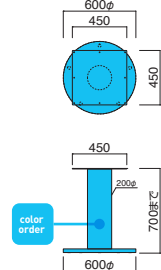

受板 / 300角  
ボール・ベース / スチール  
※アジャスター付 ※ノックダウン式

STEEL	MTW	MTG	MTB	MWH	MGR	MBK	MNA	MDB
color order	MRE	MYE	MBL	MSL	MCL	MCR	MQ1	MQ6

FT-44 MBK

FT-44 MSL

FT-44 MWH

FT-44

ベース	ボール	粉体塗装 (M)	特殊塗装 (MQ)
600φ	200φ	¥32,400	¥47,400

受板 / 450角  
ボール・ベース / スチール  
※アジャスター付 ※ノックダウン式

STEEL	MTW	MTG	MTB	MWH	MGR	MBK	MNA	MDB
color order	MRE	MYE	MBL	MSL	MCL	MCR	MQ1	MQ6

FT-201 ① MBK

FT-201 ① MSL

FT-201 ① MWH

FT-201 ① MCR

FT-201

ベース	ボール	粉体塗装 (M)	クロムメッキ (MCR)	特殊塗装 (MQ)
① 400角	76φ	¥18,300	¥37,800	¥28,100
② 450角		¥20,800	¥41,500	¥31,300
③ 500角		¥22,000	¥45,300	¥33,300
④ 400角	101φ	¥20,800	¥40,900	¥31,300
⑤ 450角		¥23,500	¥44,700	¥34,800
⑥ 500角		¥24,500	¥48,400	¥36,200