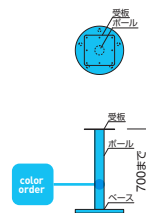

STEEL	MTW	MTG	MTB	MWH	MGR	MBK	MNA	MDB
color order	MRE	MYE	MBL	MSL	MCL	MCR	MQ1	MQ6

FT-21 ① MBK

FT-21 ① MSL

FT-21 ① MWH

FT-21 ① MCR

FT-21

ベース	ボール	粉体塗装 (M)	クロムメッキ (MCR)	特殊塗装 (MQ)
① 400φ	76φ	¥16,400	¥35,400	¥26,200
② 440φ		¥18,300	¥38,200	¥29,200
③ 500φ		¥19,000	¥40,800	¥30,300
④ 400φ	101φ	¥19,800	¥39,300	¥30,300
⑤ 440φ		¥20,800	¥41,300	¥32,100
⑥ 500φ		¥21,300	¥43,700	¥33,000

受板 / 250角  
ボール・ベース / スチール  
※アジャスター付 ※ノックダウン式

STEEL	MTW	MTG	MTB	MWH	MGR	MBK	MNA	MDB
color order	MRE	MYE	MBL	MSL	MCL	MCR	MQ1	MQ6

FT-42 MBK

FT-42 MSL

FT-42 MWH

FT-42 MCR

FT-42

ベース	ボール	粉体塗装 (M)	クロムメッキ (MCR)	特殊塗装 (MQ)
600φ	101φ	¥24,900	¥53,400	¥38,100