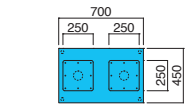

FT-242 MBK

FT-242 MSL

FT-242 MWH

FT-242 MCR

FT-242

ベース	ポール	粉体塗装 (M)	クロームメッキ (MCR)	特殊塗装 (MQ)
450×700	76φ 2本立	¥36,300	¥70,800	¥53,600

受板 / 250角
ポール・ベース / スチール
※アジャスター付 ※ノックダウン式

STEEL	MTW	MTG	MTB	MWH	MGR	MBK	MNA	MDB
color order	MRE	MYE	MBL	MSL	MCL	MQL	MQ6	

FT-217 ① MBK

FT-217 ① MSL

FT-217 ① MWH

FT-217

ベース	ポール	粉体塗装 (M)
① 400角	75角	¥20,300
② 450角		¥21,500
③ 500角		¥22,000
④ 400角	100角	¥22,000
⑤ 450角		¥23,000
⑥ 500角		¥23,500

受板 / 250角
ポール / 黒皮材
ベース / スチール
※アジャスター付 ※ノックダウン式