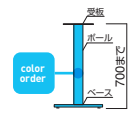

FT-217 ① MBK

FT-217 ① MSL

FT-217 ① MWH

FT-217

ベース	ポール	粉体塗装 (M)
① 400角	75角	¥20,300
② 450角		¥21,500
③ 500角		¥22,000
④ 400角	100角	¥22,000
⑤ 450角		¥23,000
⑥ 500角		¥23,500

受板 / 250角
ポール / 黒皮材
ベース / スチール
※アジャスター付 ※ノックダウン式

STEEL	MTW	MTG	MTB	MWH	MGR	MBK	MNA	MDB
color order	MRE	MYE	MBL	MSL	MCL	MQL	MQ6	

FT-220 ① MBK

FT-220 ① MSL

FT-220 ① MWH

FT-220

ベース	ポール	粉体塗装 (M)
① 370・550角	75角	¥20,000
② 450・700角		¥24,500
③ 370・550角	100角	¥21,300
④ 450・700角		¥26,000