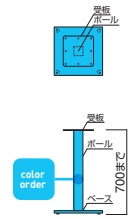

FT-242 MBK

FT-242 MSL

FT-242 MWH

FT-242 MCR

FT-242

ベース	ポール	粉体塗装 (M)	クロームメッキ (MCR)	特殊塗装 (MQ)
450×700	76φ 2本立	¥36,300	¥70,800	¥53,600

受板 / 250角
ポール・ベース / スチール
※アジャスター付 ※ノックダウン式

STEEL	MTW	MTG	MTB	MWH	MGR	MBK	MNA	MDB
color order	MRE	MYE	MBL	MSL	MCL	MQL	MQ6	

FT-217 ① MBK

FT-217 ① MSL

FT-217 ① MWH

FT-217

ベース	ポール	粉体塗装 (M)
① 400角	75角	¥20,300
② 450角		¥21,500
③ 500角		¥22,000
④ 400角	100角	¥22,000
⑤ 450角		¥23,000
⑥ 500角		¥23,500

受板 / 250角
ポール / 黒皮材
ベース / スチール
※アジャスター付 ※ノックダウン式

STEEL	MTW	MTG	MTB	MWH	MGR	MBK	MNA	MDB
color order	MRE	MYE	MBL	MSL	MCL	MQL	MQ6	

FT-220 ① MBK

FT-220 ① MSL

FT-220 ① MWH

FT-220

ベース	ポール	粉体塗装 (M)
① 370・550角	75角	¥20,000
② 450・700角		¥24,500
③ 370・550角	100角	¥21,300
④ 450・700角		¥26,000