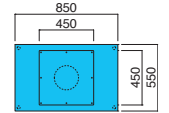

FT-222 MBK

FT-222 MSL

FT-222 MWH

FT-222

ベース	ポール	粉体塗装 (M)	特殊塗装 (MQ)
550×850	200φ	¥51,300	¥70,100

受板 / 450角
ポール・ベース / スチール
※アジャスター付 ※ノックダウン式

STEEL	MTW	MTG	MTB	MWH	MGR	MBK	MNA	MDB
color order	MRE	MYE	MBL	MSL	MCL	MQL	MQ6	

FT-242 MBK

FT-242 MSL

FT-242 MWH

FT-242 MCR

FT-242

ベース	ポール	粉体塗装 (M)	クロームメッキ (MCR)	特殊塗装 (MQ)
450×700	76φ 2本立	¥36,300	¥70,800	¥53,600

受板 / 250角
ポール・ベース / スチール
※アジャスター付 ※ノックダウン式

STEEL	MTW	MTG	MTB	MWH	MGR	MBK	MNA	MDB
color order	MRE	MYE	MBL	MSL	MCL	MQL	MQ6	