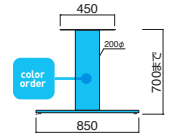

FT-222 MBK

FT-222 MSL

FT-222 MWH

FT-222

ベース	ポール	粉体塗装 (M)	特殊塗装 (MQ)
550×850	200φ	¥51,300	¥70,100

受板 / 450角
ポール・ベース / スチール
※アジャスター付 ※ノックダウン式

STEEL	MTW	MTG	MTB	MWH	MGR	MBK	MNA	MDB
color order	MRE	MYE	MBL	MSL	MCL	MQL	MQ6	