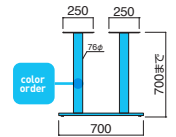

FT-242 MBK

FT-242 MSL

FT-242 MWH

FT-242 MCR

FT-242

ベース	ポール	粉体塗装 (M)	クロームメッキ (MCR)	特殊塗装 (MQ)
450×700	76φ 2本立	¥36,300	¥70,800	¥53,600

受板 / 250角
ポール・ベース / スチール
※アジャスター付 ※ノックダウン式

STEEL	MTW	MTG	MTB	MWH	MGR	MBK	MNA	MDB
color order	MRE	MYE	MBL	MSL	MCL	MQL	MQ6	