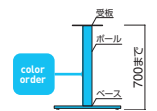

STEEL	MTW	MTG	MTB	MWH	MGR	MBK	MNA	MDB
color order	MRE	MYE	MBL	MSL	MCL	MQL	MQ6	

FT-220 ① MBK

FT-220 ① MSL

FT-220 ① MWH

FT-220

ベース	ポール	粉体塗装 (M)
① 370・550角	75角	¥20,000
② 450・700角		¥24,500
③ 370・550角	100角	¥21,300
④ 450・700角		¥26,000

受板 / 250角
ポール / 黒皮材
ベース / スチール
※アジャスター付 ※ノックダウン式

STEEL	MTW	MTG	MTB	MWH	MGR	MBK	MNA	MDB
color order	MRE	MYE	MBL	MSL	MCL	MQL	MQ6	

FT-223 MBK

FT-223 MSL

FT-223 MWH

FT-223

ベース	ポール	粉体塗装 (M)	特殊塗装 (MQ)
450×700	150×250	¥64,800	¥87,300