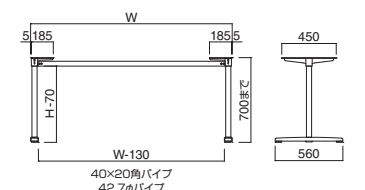

選択可能カラー
 S B

FT-320 ② B (W1355)

FT-320 ② S (W1355)

FT-320

金物寸法	ポール	
① W1665まで	42φ	¥45,400
② W1365まで		¥43,700
③ W1065まで		¥42,900

S: シルバー粉体塗装
 B: 黒粉体塗装
 ポール / スチール
 ベース / アルミ
 ※アジャスター付 ※ノックダウン式

※天板適合サイズ
 ① W1600×D600~W1800×D750
 ② W1300×D600~W1500×D750
 ③ W 600×D600~W1200×D750
 ※受板間が1050mmを超える場合は、
 反り止め金具をご使用ください。
 反り止め金具▶P.296