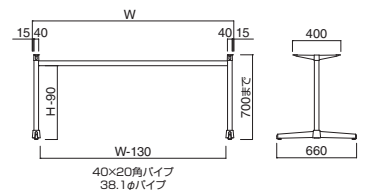

FT-342 ② B (W1340)

FT-342 ② S (W1340)

FT-342

金物寸法	ポール	
① W1665まで	38φ	¥41,500
② W1365まで		¥40,300
③ W1065まで		¥39,300
④ W 765まで		¥38,000

S: シルバーメタリック塗装
 B: 黒粉体塗装
 ポール・ベース / スチール
 ※アジャスター付 ※ノックダウン式

※天板適合サイズ
 ① W1600×D700~W1800×D850
 ② W1300×D700~W1500×D850
 ③ W1000×D700~W1200×D850
 ④ W 600×D700~W 900×D850
 ※受板間が1050mmを超える場合は、
 反り止め金具をご使用ください。
 反り止め金具▶P.296