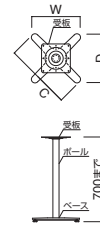

FT-47 ② B

ベース	ポール	
① C550 (W400・D400)	50φ	¥30,800
② C550 (W400・D400)	60φ	¥31,000
③ C650 (W475・D475)		¥32,300
④ C650 (W475・D475)	76φ	¥33,000

受板 / 240角
 ポール・ベース / スチール (黒粉体塗装)
 ※アジャスター付 ※ノックダウン式

FT-47 ② S

ベース	ポール	
① C550 (W400・D400)	50φ	¥30,800
② C550 (W400・D400)	60φ	¥31,000
③ C650 (W475・D475)		¥32,300
④ C650 (W475・D475)	76φ	¥33,000

受板 / 240角
 ポール・ベース / スチール (シルバーメタリック塗装)
 ※アジャスター付 ※ノックダウン式

FT-47 ② C

ベース	ポール	
① C550 (W400・D400)	50φ	¥35,300
② C550 (W400・D400)	60φ	¥36,000
③ C650 (W475・D475)		¥37,500
④ C650 (W475・D475)	76φ	¥39,000

受板 / 240角
 ポール / スチール (クロームメッキ)
 ベース / スチール (ショットクロームメッキ)
 ※アジャスター付 ※ノックダウン式