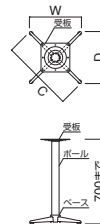

FT-49 ① B

ベース	ポール	
① C600 (W430・D430)	60φ	¥34,300
② C700 (W500・D500)		¥34,800
③ C800 (W570・D570)		¥35,500

受板 / 240角
 ポール・ベース / スチール (黒粉体塗装)
 ※アジャスター付 ※ノックダウン式

FT-49 ① C

ベース	ポール	
① C600 (W430・D430)	60φ	¥40,300
② C700 (W500・D500)		¥40,800
③ C800 (W570・D570)		¥41,500

受板 / 240角
 ポール・ベース / スチール (クロームメッキ)
 ※アジャスター付 ※ノックダウン式

FT-51 B

ベース	ポール	
C1000 (W710・D710)	76φ	¥62,000

受板 / 350角, 補強付
 ポール・ベース / スチール (黒粉体塗装)
 ※アジャスター付 ※ノックダウン式

FT-51 C

ベース	ポール	
C1000 (W710・D710)	76φ	¥71,800

受板 / 350角, 補強付
 ポール・ベース / スチール (クロームメッキ)
 ※アジャスター付 ※ノックダウン式

FT-52 B

ベース	ポール	
X1000 (W800・D560)	76φ	¥62,000

受板 / 400×250, 補強付
 ポール・ベース / スチール (黒粉体塗装)
 ※アジャスター付 ※ノックダウン式

FT-52 C

ベース	ポール	
X1000 (W800・D560)	76φ	¥71,800