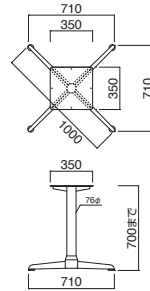

受板 / 240角
 ポール・ベース / スチール (クロームメッキ)
 ※アジャスター付 ※ノックダウン式

FT-51 B

ベース	ポール	
C1000 (W710・D710)	76φ	¥62,000

受板 / 350角, 補強付
 ポール・ベース / スチール (黒粉体塗装)
 ※アジャスター付 ※ノックダウン式

FT-51 C

ベース	ポール	
C1000 (W710・D710)	76φ	¥71,800

受板 / 350角, 補強付
 ポール・ベース / スチール (クロームメッキ)
 ※アジャスター付 ※ノックダウン式

FT-52 B

ベース	ポール	
X1000 (W800・D560)	76φ	¥62,000

受板 / 400×250, 補強付
 ポール・ベース / スチール (黒粉体塗装)
 ※アジャスター付 ※ノックダウン式

FT-52 C

ベース	ポール	
X1000 (W800・D560)	76φ	¥71,800

受板 / 400×250, 補強付
 ポール・ベース / スチール (クロームメッキ)
 ※アジャスター付 ※ノックダウン式