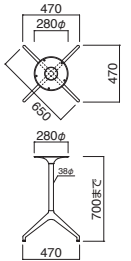

FT-272 B

ベース	ポール	
C650 (W470・D470)	38φ	¥34,800

受板 / 280φ
 ポール / スチール (黒粉体塗装)
 ベース / アルミダイカスト (黒粉体塗装)
 ※アジャスター付

FT-272 S

ベース	ポール	
C650 (W470・D470)	38φ	¥34,800

受板 / 280φ
 ポール / スチール (シルバー粉体塗装)
 ベース / アルミダイカスト (シルバー粉体塗装)
 ※アジャスター付

FT-272 W

ベース	ポール	
C650 (W470・D470)	38φ	¥37,000

受板 / 280φ
 ポール / スチール (白粉体塗装)
 ベース / アルミダイカスト (白粉体塗装)
 ※アジャスター付

FT-272 C

ベース	ポール	
C650 (W470・D470)	38φ	¥38,500

受板 / 280φ
 ポール / スチール (クロームメッキ)
 ベース / アルミダイカスト (アルミ鏡面仕上げ)
 ※アジャスター付

FT-5 ① B

ベース	ポール	受板	
① 500φ	60φ	240角	¥29,500
② 570φ	76φ	300角	¥35,500
③ 660φ	76φ	300角	¥40,000

ポール・ベース / スチール (黒粉体塗装)
 ※アジャスター付 ※ノックダウン式

FT-5 ① S

ベース	ポール	受板	
① 500φ	60φ	240角	¥29,500
② 570φ	76φ	300角	¥35,500
③ 660φ	76φ	300角	¥40,000