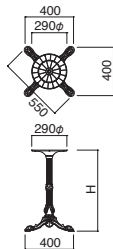

FT-272 B

ベース	ポール	
C650 (W470・D470)	38φ	¥34,800

受板 / 280φ
 ポール / スチール (黒粉体塗装)
 ベース / アルミダイカスト (黒粉体塗装)
 ※アジャスター付

FT-272 S

ベース	ポール	
C650 (W470・D470)	38φ	¥34,800

受板 / 280φ
 ポール / スチール (シルバー粉体塗装)
 ベース / アルミダイカスト (シルバー粉体塗装)
 ※アジャスター付

FT-5 ① B

ベース	ポール	受板	
① 500φ	60φ	240角	¥29,500
② 570φ	76φ	300角	¥35,500
③ 660φ	76φ	300角	¥40,000

ポール・ベース / スチール (黒粉体塗装)
 ※アジャスター付 ※ノックダウン式

FT-5 ① S

ベース	ポール	受板	
① 500φ	60φ	240角	¥29,500
② 570φ	76φ	300角	¥35,500
③ 660φ	76φ	300角	¥40,000

ポール・ベース / スチール (シルバー粉体塗装)
 ※アジャスター付 ※ノックダウン式

FT-5 ① C

ベース	ポール	受板	
① 500φ	60φ	240角	¥35,800
② 570φ	76φ	300角	¥46,300
③ 660φ	76φ	300角	¥56,500

ポール・ベース / スチール (クロームメッキ)
 ※アジャスター付 ※ノックダウン式

FT-257 ① M

ベース	
① C550 (W400・D400)・H670	¥39,000
② C550 (W400・D400)・H620	
③ C550 (W400・D400)・H570	

受板 / 290φ
 ポール・ベース / アルミ (黒粉体塗装)
 ※アジャスター付 ※ノックダウン式

※屋外に長時間放置した場合、雨風により劣化するおそれがあります。
 使用後は屋内で保管することをおすすめします。

FT-257 ① L

ベース	
① C700 (W505・D505)・H675	¥44,500
② C700 (W505・D505)・H625	

受板 / 290φ
 ポール・ベース / アルミ (黒粉体塗装)
 ※アジャスター付 ※ノックダウン式