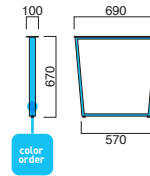

SH脚 MBK

TP-195D + SH脚 MBK

¥115,600

寸法 / W1200・D750・TH700

天板 / TP-195 ▶ P.274

脚部 / SH脚

SH脚

天板適合	粉体塗装 (M)	クロームメッキ (MCR)	特殊塗装 (MQ)
W1500・D800まで	¥43,000	¥74,500	¥63,300

2本セット

フレーム / スチール

※アジャスター付

※受板間が1050mmを超える場合は、反り止め金具をご使用ください。

反り止め金具 ▶ P.296

STEEL	MTW	MTG	MTB	MWH	MGR	MBK	MNA	MDB
color order	MRE	MYE	MBL	MSL	MCL	MCR	MQ1	MQ6

SL脚 MBK

TP-195D + SL脚 MBK

¥91,400

寸法 / W1200・D600・TH400

天板 / TP-195 ▶ P.274

脚部 / SL脚

SL脚

天板適合	粉体塗装 (M)	クロームメッキ (MCR)	特殊塗装 (MQ)
W1500・D600まで	¥35,000	¥60,900	¥49,700

2本セット

フレーム / スチール