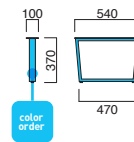

2本セット

フレーム / スチール

※アジャスター付

※受板間が1050mmを超える場合は、反り止め金具をご使用ください。

反り止め金具 ▶ P.296

STEEL	MTW	MTG	MTB	MWH	MGR	MBK	MNA	MDB
color order	MRE	MYE	MBL	MSL	MCL	MCR	MQ1	MQ6

SL脚 MBK

TP-195D + SL脚 MBK

¥91,400

寸法 / W1200・D600・TH400

天板 / TP-195 ▶ P.274

脚部 / SL脚

SL脚

天板適合	粉体塗装 (M)	クロームメッキ (MCR)	特殊塗装 (MQ)
W1500・D600まで	¥35,000	¥60,900	¥49,700

2本セット

フレーム / スチール

※アジャスター付

※受板間が1050mmを超える場合は、反り止め金具をご使用ください。

反り止め金具 ▶ P.296

STEEL	MTW	MTG	MTB	MWH	MGR	MBK	MNA	MDB
color order	MRE	MYE	MBL	MSL	MCL	MCR	MQ1	MQ6

Designed by
ARCHIRIVOLTO DESIGN

AH脚 MCR

TP-199T + AH脚 MCR

¥212,000