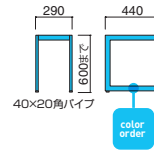

FT-340 MSL (H570)

FT-340 ※高さをご指定ください。

金物寸法	粉体塗装 (M)	クロームメッキ (MCR)	特殊塗装 (MQ)
W290・D440・H600まで	¥19,500	¥37,500	¥33,400

フレーム / スチール
※アジャスター付
※天板適合サイズ W300×D450

STEEL	MTW	MTG	MTB	MWH	MGR	MBK	MNA	MDB
color order	MRE	MYE	MBL	MSL	MCL	MCR	MQ1	MQ6

SH脚 MBK

TP-195D + SH脚 MBK

¥115,600

寸法 / W1200・D750・TH700

天板 / TP-195 ▶ P.274

脚部 / SH脚

SH脚

天板適合	粉体塗装 (M)	クロームメッキ (MCR)	特殊塗装 (MQ)
W1500・D800まで	¥43,000	¥74,500	¥63,300

2本セット

フレーム / スチール

※アジャスター付

※受板間が1050mmを超える場合は、反り止め金具をご使用ください。

反り止め金具 ▶ P.296

STEEL	MTW	MTG	MTB	MWH	MGR	MBK	MNA	MDB
color order	MRE	MYE	MBL	MSL	MCL	MCR	MQ1	MQ6

SL脚 MBK

TP-195D + SL脚 MBK