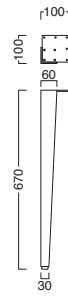

FH脚 N

FH脚 N  
¥102,300

2本セット  
フレーム / ブナ  
※アジャスター付  
※天板適合サイズW1500×D800まで

TP-191C+FH脚 N  
¥178,000  
寸法 / W1500・D800・TH700  
天板 / TP-191 ▶ P.272  
脚部 / FH脚

選択可能カラー  
N D

TP-195C+WK脚 C  
¥113,100  
寸法 / W1200・D750・TH700  
脚部 / ブナ  
天板 / TP-195 ▶ P.274  
脚部 / WK脚

WK脚 C  
4本セット  
¥40,500  
主材 / ブナ  
アジャスター付

WK脚 K  
4本セット  
¥40,500  
主材 / ブナ  
アジャスター付

WK脚 D  
4本セット  
¥40,500  
主材 / ブナ  
アジャスター付

WJ脚 C  
4本セット  
¥24,800  
主材 / ブナ  
アジャスター付

WJ脚 K  
4本セット  
¥24,800  
主材 / ブナ  
アジャスター付

WJ脚 D  
4本セット  
¥24,800  
主材 / ブナ  
アジャスター付

※天板適合サイズW1200×D750まで

選択可能カラー  
T C N K D

※天板適合サイズW1200×D750まで

選択可能カラー  
T C N K D