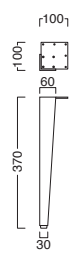

FH脚 N

FH脚 N  
¥102,300

2本セット  
フレーム / ブナ  
※アジャスター付  
※天板適合サイズW1500×D800まで

TP-191C+FH脚 N  
¥178,000  
寸法 / W1500・D800・TH700  
天板 / TP-191 ▶ P.272  
脚部 / FH脚

選択可能カラー  
N D

TP-195C+WK脚 C  
¥113,100  
寸法 / W1200・D750・TH700  
脚部 / ブナ  
天板 / TP-195 ▶ P.274  
脚部 / WK脚

WK脚 C  
4本セット  
¥40,500  
主材 / ブナ  
アジャスター付

WK脚 K  
4本セット  
¥40,500  
主材 / ブナ  
アジャスター付

WK脚 D  
4本セット  
¥40,500  
主材 / ブナ  
アジャスター付

WJ脚 C  
4本セット  
¥24,800  
主材 / ブナ  
アジャスター付

WJ脚 K  
4本セット  
¥24,800  
主材 / ブナ  
アジャスター付

WJ脚 D  
4本セット  
¥24,800  
主材 / ブナ  
アジャスター付

※天板適合サイズW1200×D750まで

選択可能カラー  
T C N K D

※天板適合サイズW1200×D750まで

選択可能カラー  
T C N K D