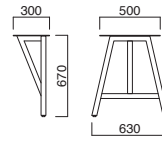

FH脚 N

FH脚 N  
¥102,300

2本セット  
フレーム / ブナ  
※アジャスター付  
※天板適合サイズW1500×D800まで

TP-191C+FH脚 N  
¥178,000  
寸法 / W1500・D800・TH700  
天板 / TP-191 ▶ P.272  
脚部 / FH脚

選択可能カラー  
N D

TP-195C+WK脚 C  
¥113,100  
寸法 / W1200・D750・TH700  
脚部 / ブナ  
天板 / TP-195 ▶ P.274  
脚部 / WK脚