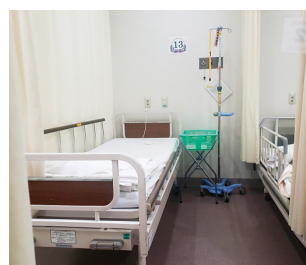

動画説明

快適シート S-fit と超厚張りの座がプレミアムな座り心地を実現
折りたためばコンパクトになって自立し、限られた空間を有効活用できます

折りたたみ自立機能

コンパクトに折りたたため自立する独自設計により、限られたスペースを有効活用できます。
(スタックピッチ:155mm)

快適な座り心地

快適シートS-fitと超厚張りウレタンフォームの相乗効果により、上質な座り心地を実現しました。
S-fitに関する詳細はP45をご参照ください。

安全折りたたみ設計

パイプが伸縮するシリンダー設計により、前脚と後脚を直接連結。安全でスムーズに開閉できます。

手軽に持ち運び

背の裏側に取っ手を装備し、レイアウト変更や部屋間の移動の際にも手軽に持ち運びできます。

「快適な座り心地」と「空間の有効活用」を両立したい場面で大活躍。
折りたたみ自立機能により通路の確保や掃除もしやすく、部屋間の移動も手軽にできます。

ビジネスホテル、寮、個室

待合スペース

イートインスペース

観覧補助席、セミナー

ロッカールーム、更衣室

各種イベント

病室

教育施設、テレワーク