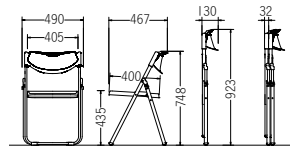

CF80-82 series

動画説明

厚さ19mmのクッションを座パッドに搭載した座り心地の良い、フラット収納可能な楕円アルミチェア

快適シートS-Pad (エスパッド)

**トリプル弾性によるシート構造が
快適な座り心地を実現**

座張付タイプ (MY・MX) には、適度な弾性が得られる樹脂スリットをベースに、厚みの異なる2種類のウレタンを採用。トリプル効果で、より快適な着座感を実現します。

フラット収納
(スタックピッチ: 32mm)

折りたたんで床に平積みしてもピタッと重なり崩れません。スリムに折りたたみできるので、効率よく省スペース収納できます。

**軽くて強い
アルミハニカムパイプ**

強度が求められる前脚フレーム内部にはハニカム構造を採用。軽さと強さを両立します。

アルミ楕円パイプ・背座パッド付 フラット収納 連結可能

布張り
CF82-MY ¥22,000
質量: 3.2kg 梱包単位 [1/6]

レザー張り
CF82-MX ¥21,600
質量: 3.2kg 梱包単位 [1/6]

アルミ楕円パイプ・座パッド付 フラット収納 連結可能

布張り
CF81-MY ¥19,400
質量: 3.0kg 梱包単位 [1/6]

レザー張り
CF81-MX ¥19,000
質量: 3.0kg 梱包単位 [1/6]