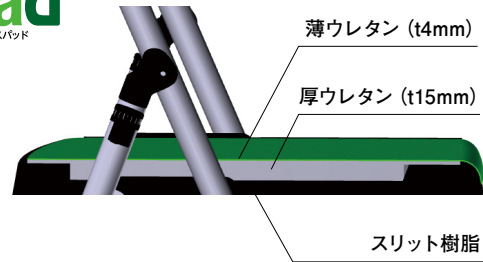

CF80-82 series

動画説明

厚さ19mmのクッションを座パッドに搭載した座り心地の良い、フラット収納可能な楕円アルミチェア

快適シートS-Pad (エスパッド)

**トリプル弾性によるシート構造が
快適な座り心地を実現**

座張付タイプ (MY・MX) には、適度な弾性が得られる樹脂スリットをベースに、厚みの異なる2種類のウレタンを採用。トリプル効果で、より快適な着座感を実現します。

フラット収納
(スタックピッチ: 32mm)

折りたたんで床に平積みしてもピタッと重なり崩れません。スリムに折りたたみできるので、効率よく省スペース収納できます。

**軽くて強い
アルミハニカムパイプ**

強度が求められる前脚フレーム内部にはハニカム構造を採用。軽さと強さを両立します。

アルミ楕円パイプ・背座パッド付 フラット収納 連結可能

布張り
CF82-MY ¥22,000
質量: 3.2kg 梱包単位 [1/6]

レザー張り
CF82-MX ¥21,600
質量: 3.2kg 梱包単位 [1/6]