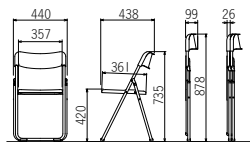

CF68G series

CF68 シリーズの新色は「さくら」と「わかば」
キュートなカラーリングが空間を華やかに彩ります

動画説明

フラット収納
(スタックピッチ:26mm)

折りたたんで床に平積みしてもピタッと重なり崩れ
ません。スリムに折りたたみできるので、効率よく省
スペース収納できます。

スチールパイプ(φ19.1)・座パッドなし フラット収納

CF68G-MS ¥10,200

質量:2.9kg 梱包単位 [1/6]

テーブル: TMI590ED-BH >> P172

最大 **26脚**

E-28S(台車) ¥71,000

車輪 …… φ100後輪自在式

ストッパー付

主フレーム …… 50×30×t1.6

スチール角パイプ

φ27.2×t1.9

φ25.4×t1.6

スチールパイプ

寸法 …… W580×D1,130×H900mm

台車E-28Sを使用すれば、26脚まで積載可能。
※安全のため、商品を支えながら運搬してください。