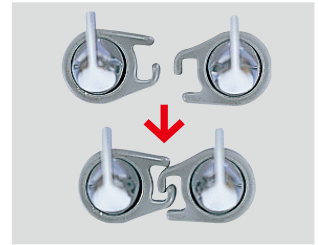

CF107 series

動画説明

フラット収納ができる! 標準サイズ (座幅 387mm) 折りたたみチェアの定番モデル

フラット収納
(スタックピッチ:31mm)

折りたたんで床に平積みしてもピタッと重なり崩れません。スリムに折りたたみできるので、効率よく省スペース収納できます。

床を守る樹脂パーツを装備

床と接する部分には、床の傷付きを低減する脚端樹脂パーツを標準装備しています。

背の張地を守る

背フレームの内側に包み込まれるように張地を配置。イスの出し引きによって机と接触しても張地を傷めません。

安全折りたたみ設計

シリンダー方式による折りたたみ機構と適度な隙間により、指を挟みにくい安全な開閉を実現します。

連結機能

シリンダー部に連結パーツを標準装備。整然とした配列を実現し、会場などでの設置作業をサポートします。

スチールパイプ(φ22.2)・座幅387mm フラット収納 連結可能

ブルー

メッキ