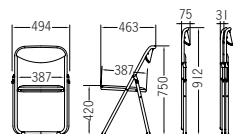

背フレームの内側に包み込まれるように張地を配置。イスの出し引きによって机と接触しても張地を傷めません。

安全折りたたみ設計

シリンダー方式による折りたたみ機構と適度な隙間により、指を挟みにくい安全な開閉を実現します。

連結機能

シリンダー部に連結パーツを標準装備。整然とした配列を実現し、会場などでの設置作業をサポートします。

スチールパイプ(φ22.2)・座幅387mm フラット収納 連結可能

ブルー

メッキ

CF107-CX ¥11,700

質量:4.5kg 梱包単位 [1/6]

ダークブラウン

フレーム … φ22.2スチールパイプ
(CX)クロームメッキ
(MX)粉体塗装
シリンダー機構
背・座 … ハードボード、
ウレタンフォーム
脚端 … ナイロン樹脂成型品
日本製 JIS認証

カラーサンプル

■ビニールシート

ブルー (SVS-5) ダークブラウン (SVS-8)

ブルー

主フレーム … φ27.2×t1.9、φ25.4×t1.6

スチールパイプ

寸法 … W590×D950×H1,550mm

台車E-11を使用すれば、42脚まで積載可能。(フラット収納)

※安全のため、商品を支えながら運搬してください。

※安全確保のため、制限脚数以上積まないでください。

最大 17脚

最大 24脚