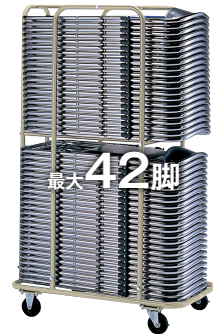

CF107-CX ¥11,700

質量:4.5kg 梱包単位 [1/6]

ダークブラウン

フレーム … φ22.2スチールパイプ
(CX)クロームメッキ
(MX)粉体塗装
シリンダー機構
背・座 … ハードボード、
ウレタンフォーム
脚端 … ナイロン樹脂成型品
日本製 JIS認証

カラーサンプル

■ビニールシート

ブルー (SVS-5) ダークブラウン (SVS-8)

ブルー

粉体塗装

CF107-MX ¥9,700

質量:4.5kg 梱包単位 [1/6]

ダークブラウン

FLAT
F O L D
フラット収納

最大 42脚

E-11(台車) ¥87,600

車輪 … φ100後輪自在式・ストッパー付

主フレーム … φ27.2×t1.9、φ25.4×t1.6

スチールパイプ

寸法 … W590×D950×H1,550mm

台車E-11を使用すれば、42脚まで積載可能。(フラット収納)

※安全のため、商品を支えながら運搬してください。

※安全確保のため、制限脚数以上積まないでください。

最大 17脚

最大 24脚