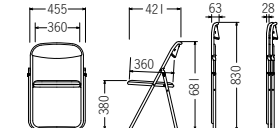

動画説明

CF104 series

フラット収納ができる! スリムサイズ (座幅 360mm) 折りたたみチェアの定番モデル

チェア

テーブル

備品

折りたたみ

ミーティング
リフレクシユ

事務・作業

レセプション
寺院

ロビー・応接

屋外用

安全折りたたみ設計

シリンダー方式による折りたたみ機構と適度な隙間により、指を挟みにくい安全な開閉を実現します。

フラット収納
(スタックピッチ:28mm)

折りたたんで床に平積みしてもピタッと重なり崩れません。スリムに折りたたみできるので、効率よく省スペース収納できます。

スチールパイプ(φ19.1)・座幅360mm フラット収納 連結可能

メッキ

CF104-CX ¥9,900

質量:3.8kg 梱包単位 [1/6]

粉体塗装

CF104-MX ¥8,100

質量:3.8kg 梱包単位 [1/6]

スチールパイプ(φ19.1)・座幅360mm・低座高タイプ フラット収納 連結可能

スチールパイプ(φ19.1)・3人連結タイプ

粉体塗装

CF104-MX SH300 ¥8,100

質量:3.6kg 梱包単位 [1/6]

粉体塗装

CF104-MX SH340 ¥8,100

質量:3.6kg 梱包単位 [1/6]

粉体塗装

CF104-MX SH380 ¥8,100

質量:3.7kg 梱包単位 [1/6]

粉体塗装

CF104-MX-3 受注生産品 ¥35,800

質量:12.5kg 梱包単位 [1/2]

フレーム …… φ19.1スチールパイプ
(CX)クロームメッキ
(MX)粉体塗装

背・座 …… ハードボード、ウレタンフォーム

日本製 JIS認証 (CF104-CX・CF104-MXのみ)

カラーサンプル

■ビニールシート

E-11(台車) ¥87,600

車輪 …… φ100後輪自在式
ストッパー付

主フレーム …… φ27.2×t1.9

φ25.4×t1.6スチールパイプ

寸法 …… W590×D950×H1,550mm

台車E-11を使用すれば、46脚まで積載可能。

(フラット収納)

※安全のため、商品を支えながら運搬してください。

※安全確保のため、制限脚数以上積みません。

▶その他台車についてはP49