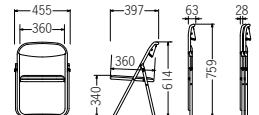

動画説明

CF104 series

フラット収納ができる! スリムサイズ (座幅 360mm) 折りたたみチェアの定番モデル

チェア

テーブル

備品

折りたたみ

ミーティング
リフレクシユ

事務・作業

レセプション
寺院

ロビー・応接

屋外用

安全折りたたみ設計

シリンダー方式による折りたたみ機構と適度な隙間により、指を挟みにくい安全な開閉を実現します。

フラット収納
(スタックピッチ:28mm)

折りたたんで床に平積みしてもピタッと重なり崩れません。スリムに折りたたみできるので、効率よく省スペース収納できます。

スチールパイプ(φ19.1)・座幅360mm フラット収納 連結可能

メッキ

CF104-CX ¥9,900

質量:3.8kg 梱包単位 [1/6]

粉体塗装

CF104-MX ¥8,100

質量:3.8kg 梱包単位 [1/6]

スチールパイプ(φ19.1)・座幅360mm・低座高タイプ フラット収納 連結可能

スチールパイプ(φ19.1)・3人連結タイプ

粉体塗装

CF104-MX SH300 ¥8,100

質量:3.6kg 梱包単位 [1/6]

粉体塗装

CF104-MX SH340 ¥8,100

質量:3.6kg 梱包単位 [1/6]

粉体塗装

CF104-MX SH380 ¥8,100

質量:3.7kg 梱包単位 [1/6]

粉体塗装

CF104-MX-3 受注生産品 ¥35,800

質量:12.5kg 梱包単位 [1/2]

フレーム …… φ19.1スチールパイプ
(CX)クロームメッキ
(MX)粉体塗装

背・座 …… ハードボード、ウレタンフォーム

日本製 JIS認証 (CF104-CX・CF104-MXのみ)

カラーサンプル

■ビニールシート

E-11(台車) ¥87,600

車輪 …… φ100後輪自在式
ストッパー付

主フレーム …… φ27.2×t1.9

φ25.4×t1.6スチールパイプ

寸法 …… W590×D950×H1,550mm

台車E-11を使用すれば、46脚まで積載可能。

(フラット収納)

※安全のため、商品を支えながら運搬してください。

※安全確保のため、制限脚数以上積みません。

▶その他台車についてはP49