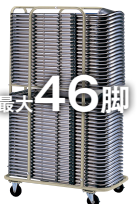

E-11(台車) ¥87,600

車輪 …… φ100後輪自在式
ストッパー付

主フレーム …… φ27.2×t1.9

φ25.4×t1.6スチールパイプ

寸法 …… W590×D950×H1,550mm

台車E-11を使用すれば、46脚まで積載可能。

(フラット収納)

※安全のため、商品を支えながら運搬してください。

※安全確保のため、制限脚数以上積みません。