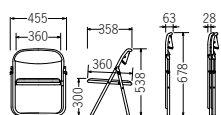

動画説明

CF104 series

フラット収納ができる! スリムサイズ (座幅 360mm) 折りたたみチェアの定番モデル

チェア

テーブル

備品

折りたたみ

ミーティング
リフレクシユ

事務・作業

レセプション
寺院

ロビー・応接

屋外用

安全折りたたみ設計

シリンダー方式による折りたたみ機構と適度な隙間により、指を挟みにくい安全な開閉を実現します。

フラット収納
(スタックピッチ:28mm)

折りたたんで床に平積みしてもピタッと重なり崩れません。スリムに折りたたみできるので、効率よく省スペース収納できます。

スチールパイプ(φ19.1)・座幅360mm フラット収納 連結可能

メッキ

CF104-CX ¥9,900

質量:3.8kg 梱包単位 [1/6]

粉体塗装

CF104-MX ¥8,100

質量:3.8kg 梱包単位 [1/6]

スチールパイプ(φ19.1)・座幅360mm・低座高タイプ フラット収納 連結可能

スチールパイプ(φ19.1)・3人連結タイプ

粉体塗装

CF104-MX SH300 ¥8,100

質量:3.6kg 梱包単位 [1/6]

粉体塗装

CF104-MX SH340 ¥8,100

質量:3.6kg 梱包単位 [1/6]

粉体塗装

CF104-MX SH380 ¥8,100

質量:3.7kg 梱包単位 [1/6]

粉体塗装

CF104-MX-3 受注生産品 ¥35,800

質量:12.5kg 梱包単位 [1/2]

フレーム …… φ19.1スチールパイプ
(CX)クロームメッキ
(MX)粉体塗装

背・座 …… ハードボード、ウレタンフォーム

日本製 JIS認証 (CF104-CX・CF104-MXのみ)

カラーサンプル

■ビニールシート

E-11(台車) ¥87,600

車輪 …… φ100後輪自在式
ストッパー付

主フレーム …… φ27.2×t1.9

φ25.4×t1.6スチールパイプ

寸法 …… W590×D950×H1,550mm

台車E-11を使用すれば、46脚まで積載可能。

(フラット収納)

※安全のため、商品を支えながら運搬してください。

※安全確保のため、制限脚数以上積みません。

▶その他台車についてはP49