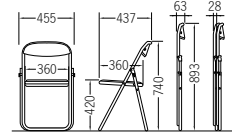

スチールパイプ(φ19.1)・座幅360mm フラット収納 連結可能

ブルー

グリーン

ダークブラウン

ブルー

グリーン

ダークブラウン

メッキ

CF104-CX ¥9,900

質量:3.8kg 梱包単位 [1/6]

粉体塗装

CF104-MX ¥8,100

質量:3.8kg 梱包単位 [1/6]

スチールパイプ(φ19.1)・座幅360mm・低座高タイプ フラット収納 連結可能

スチールパイプ(φ19.1)・3人連結タイプ

ダークブラウン