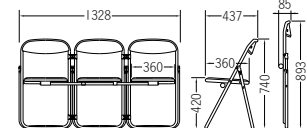

動画説明

CF104 series

フラット収納ができる! スリムサイズ (座幅 360mm) 折りたたみチェアの定番モデル

チェア

テーブル

備品

折りたたみ

ミーティング
リフレクシユ

事務・作業

レセプション
寺院

ロビー・応接

屋外用

安全折りたたみ設計

シリンダー方式による折りたたみ機構と適度な隙間により、指を挟みにくい安全な開閉を実現します。

フラット収納
(スタックピッチ:28mm)

折りたたんで床に平積みしてもピタッと重なり崩れません。スリムに折りたたみできるので、効率よく省スペース収納できます。

スチールパイプ(φ19.1)・座幅360mm フラット収納 連結可能

メッキ

CF104-CX ¥9,900

質量:3.8kg 梱包単位 [1/6]

粉体塗装

CF104-MX ¥8,100

質量:3.8kg 梱包単位 [1/6]

スチールパイプ(φ19.1)・座幅360mm・低座高タイプ フラット収納 連結可能

スチールパイプ(φ19.1)・3人連結タイプ

粉体塗装

CF104-MX SH300 ¥8,100

質量:3.6kg 梱包単位 [1/6]

粉体塗装

CF104-MX SH340 ¥8,100

質量:3.6kg 梱包単位 [1/6]

粉体塗装

CF104-MX SH380 ¥8,100

質量:3.7kg 梱包単位 [1/6]

粉体塗装

CF104-MX-3 受注生産品 ¥35,800

質量:12.5kg 梱包単位 [1/2]

フレーム …… φ19.1スチールパイプ
(CX)クロームメッキ
(MX)粉体塗装

背・座 …… ハードボード、ウレタンフォーム

日本製 JIS認証 (CF104-CX・CF104-MXのみ)

カラーサンプル

■ビニールシート

E-11(台車) ¥87,600

車輪 …… φ100後輪自在式
ストッパー付

主フレーム …… φ27.2×t1.9

φ25.4×t1.6スチールパイプ

寸法 …… W590×D950×H1,550mm

台車E-11を使用すれば、46脚まで積載可能。

(フラット収納)

※安全のため、商品を支えながら運搬してください。

※安全確保のため、制限脚数以上積みません。

▶その他台車についてはP49