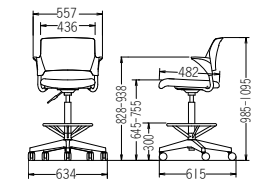

## 5本脚ハイトイプ

背カバー付

ブルー

布張り  
**CM557-CYB** ¥55,500  
質量: 10.7kg 梱包単位 [1/1]

グリーン

レザー張り  
**CM557-CXB** ¥56,100  
質量: 10.7kg 梱包単位 [1/1]

背カバーなし

ブラック

布張り  
**CM556-CYB** ¥51,300  
質量: 10.6kg 梱包単位 [1/1]

オレンジ

レザー張り  
**CM556-CXB** ¥51,500  
質量: 10.6kg 梱包単位 [1/1]

CM557

CM556

座受フレーム...φ25.4/φ19.1スチールパイプ・クロームメッキ  
脚...ナイロン樹脂成型品、φ60双輪キャスター付  
背...ポリプロピレン樹脂成型品  
座...ポリプロピレン樹脂成型品  
ウレタンフォーム、ガススプリング上下調節  
背カバー...ウレタンフォーム  
(CM555-557)  
フットレスト...φ19.1/φ15.9スチールパイプ・クロームメッキ  
(CM556-557)