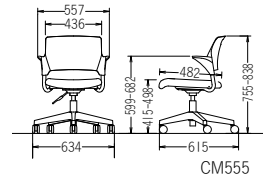

## 5本脚

背カバー付

ブラック

布張り  
**CM555-CYB** ¥45,000  
質量: 8.7kg 梱包単位 [1/1]

オレンジ

レザー張り  
**CM555-CXB** ¥45,400  
質量: 8.7kg 梱包単位 [1/1]

背カバーなし

ブルー

布張り  
**CM554-CYB** ¥35,800  
質量: 8.6kg 梱包単位 [1/1]

グリーン

レザー張り  
**CM554-CXB** ¥35,800  
質量: 8.6kg 梱包単位 [1/1]

CM555

CM554