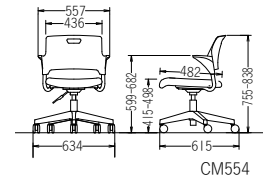

布張り  
**CM554-CYB** ¥35,800  
質量: 8.6kg 梱包単位 [1/1]

グリーン

レザー張り  
**CM554-CXB** ¥35,800  
質量: 8.6kg 梱包単位 [1/1]

CM555

CM554