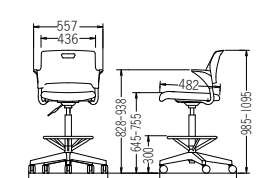

布張り  
**CM556-CYB** ¥51,300  
質量: 10.6kg 梱包単位 [1/1]

オレンジ

レザー張り  
**CM556-CXB** ¥51,500  
質量: 10.6kg 梱包単位 [1/1]

CM557

CM556

座受フレーム...φ25.4/φ19.1スチールパイプ・クロームメッキ  
脚...ナイロン樹脂成型品、φ60双輪キャスター付  
背...ポリプロピレン樹脂成型品  
座...ポリプロピレン樹脂成型品  
ウレタンフォーム、ガススプリング上下調節  
背カバー...ウレタンフォーム  
(CM555-557)  
フットレスト...φ19.1/φ15.9スチールパイプ・クロームメッキ  
(CM556-557)