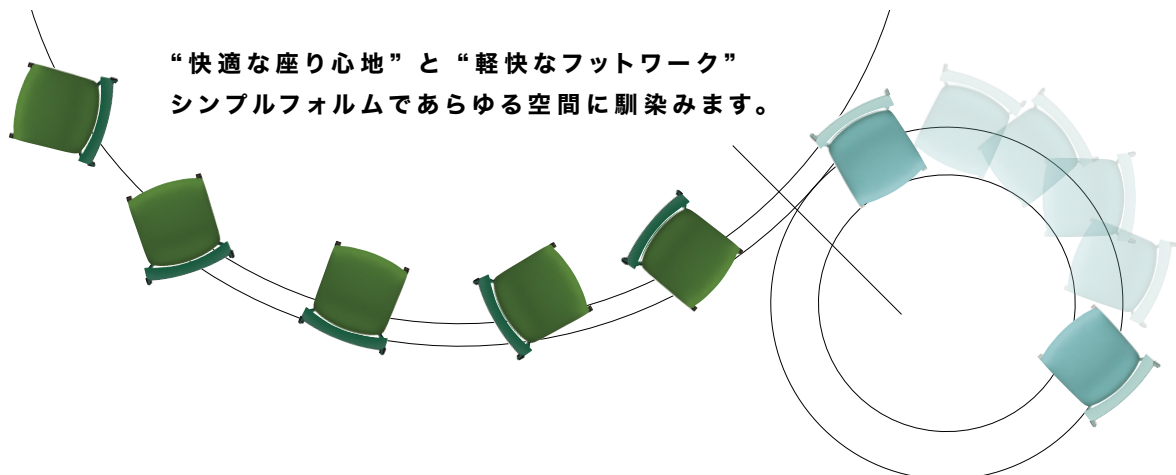

動画説明

ワントーンの色リングが映える、座り心地にもこだわったスタイリッシュチェア
 キャスターの脚には、コンパクトなφ40キャスターを採用。スタッキングも可能です

快適な座り心地

3Dコアとウレタンフォームにより、快適な着座感を実現。長めの会議や打ち合せでも疲れにくい仕様です。

カラーリング

使う場所を選ばないワントーンの色リングが、さりげなくおしゃれな空間を演出します。

φ40mmキャスター

コンパクトなオリジナルφ40キャスターは、デザイン性と機能性を両立します。

スタッキング

キャスター脚、4本脚ともに、平積みで4脚スタッキングできるので、スペースを有効に活用できます。(長時間スタッキングすると、座面に跡が付く可能性があります)

“快適な座り心地”と“軽快なフットワーク”
 シンプルフォルムであらゆる空間に馴染みます。