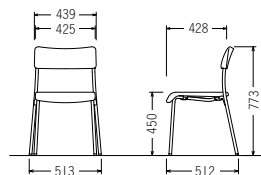

4本脚 ㊦スタッキング可能 **NEW**

セージ

フォレストグリーン

ブラック

ホワイトグレー

CM102-MY ¥19,600
質量:3.9kg 梱包単位 [1/4]

キャスター付 ㊦スタッキング可能 **NEW**

セージ

フォレストグリーン

ブラック

ホワイトグレー

CM102-MYC ¥21,500
質量:4.1kg 梱包単位 [1/4]

チェアとの相性ピッタリのコンパクトデスクもご用意。詳しくは >> P174 をご覧ください。

カラーサンプル

■布

セージ (PST-SJ) フォレストグリーン (PST-FG) ブラック (PST-BK) ホワイトグレー (PST-PGR)
※フレーム・樹脂・張地は同系色になります。

フレーム …… φ19.1スチールパイプ・粉体塗装
背 …… ポリプロピレン樹脂成型品
座 …… ポリプロピレン樹脂成型品
ウレタンフォーム

φ40双輪キャスター付 (CM102-MYC)
平積み脚数…4脚、スタッキング可能

日本製

テーブル:TM1610DLC-B >> P173