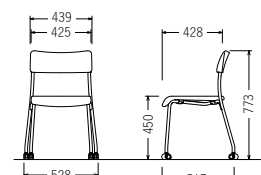

4本脚 ㊦スタッキング可能 **NEW**

セージ

フォレストグリーン

ブラック

ホワイトグレー

CM102-MY ¥19,600
質量:3.9kg 梱包単位 [1/4]

キャスター付 ㊦スタッキング可能 **NEW**

セージ

フォレストグリーン

ブラック

ホワイトグレー

CM102-MYC ¥21,500
質量:4.1kg 梱包単位 [1/4]

チェアとの相性ピッタリのコンパクトデスクもご用意。詳しくは >> P174 をご覧ください。

カラーサンプル

■布

セージ (PST-SJ) フォレストグリーン (PST-FG) ブラック (PST-BK) ホワイトグレー (PST-PGR)
※フレーム・樹脂・張地は同系色になります。