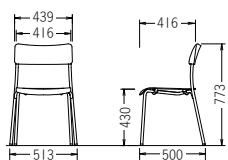

ブラウン

アイボリー

**CM101-MS** ¥11,200

質量:3.7kg 梱包単位[1/4]

カラーサンプル

■樹脂色

チャコールグレー

ブラウン

アイボリー

フレーム ……φ19.1スチールパイプ  
粉体塗装  
背・座 ……ポリプロピレン樹脂成型品  
平積み脚数…10脚、スタッキング可能  
日本製

CM100・101-MS

**E-27**(台車)

¥54,700

フレーム ……φ25.4スチールパイプ・粉体塗装  
車輪 ……φ100後輪自在式、ストッパー付  
寸法 ……W630×D780×H885mm  
台車E-27を使用すれば、8脚まで積載可能。  
※安全のため、商品を支えながら運搬してください。