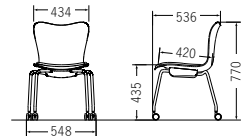

グライド固定脚

CM560-MY ¥29,800
質量:5.7kg 梱包単位 [1/2]

ネイビー

グレー

ダークグリーン

CM560-MYC ¥29,100
質量:5.8kg 梱包単位 [1/2]

4本脚 ローチェア SH380 ㊦スタッキング可能

ネイビー

グレー

ダークグリーン

CM561-MY ¥27,500
質量:5.5kg 梱包単位 [1/2]

フレーム ……φ19.1スチールパイプ・粉体塗装
背・座 ……ポリプロピレン樹脂成型品
座パッド ……ポリプロピレン樹脂成型品
ウレタンフォーム
グライド固定脚 (CM560-MY)
φ50双輪キャスター付 (CM560-MYC)
平積み脚数 ……4脚、スタッキング可能
日本製

カラーサンプル

■布

ネイビー (PST-MNV) グレー (PST-MGR) ダークグリーン (PST-MDG)