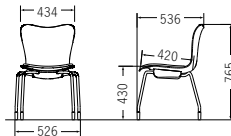

CM560-MY ¥29,800
質量:5.7kg 梱包単位 [1/2]