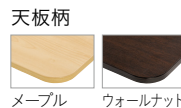

グライド固定脚

CM560-MY ¥29,800
質量:5.7kg 梱包単位 [1/2]

ネイビー

グレー

ダークグリーン

CM560-MYC ¥29,100
質量:5.8kg 梱包単位 [1/2]

4本脚 ローチェア SH380 ㊦スタッキング可能

ネイビー

グレー

ダークグリーン

CM561-MY ¥27,500
質量:5.5kg 梱包単位 [1/2]

フレーム ……φ19.1スチールパイプ・粉体塗装
背・座 ……ポリプロピレン樹脂成型品
座パッド ……ポリプロピレン樹脂成型品
ウレタンフォーム
グライド固定脚 (CM560-MY)
φ50双輪キャスター付 (CM560-MYC)
平積み脚数 ……4脚、スタッキング可能
日本製

カラーサンプル

■布

ネイビー (PST-MNV) グレー (PST-MGR) ダークグリーン (PST-MDG)

メイプル ウォールナット

ローチェアタイプは、テーブルRCT-2とセットすれば、ちょっとしたワークなどに便利です。

RCT-2(テーブル) ¥26,900

天板 …… 低圧メラミン化粧板、天厚t16
芯材:パーティクルボード

脚 …… φ22.2スチールパイプ・粉体塗装

幕板 …… ハードボード、布ブラック

※幕板の別色張りも承ります。詳細はお問い合わせください。

詳しくは >> PI41をご覧ください。