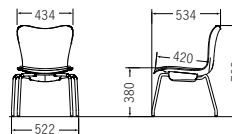

グライド固定脚

CM560-MY ¥29,800
質量:5.7kg 梱包単位 [1/2]

ネイビー

グレー

ダークグリーン

CM560-MYC ¥29,100
質量:5.8kg 梱包単位 [1/2]

4本脚 ローチェア SH380 ㊦スタッキング可能

ネイビー

グレー

ダークグリーン

CM561-MY ¥27,500
質量:5.5kg 梱包単位 [1/2]

フレーム ……φ19.1スチールパイプ・粉体塗装
背・座 ……ポリプロピレン樹脂成型品
座パッド ……ポリプロピレン樹脂成型品
ウレタンフォーム
グライド固定脚 (CM560-MY)
φ50双輪キャスター付 (CM560-MYC)
平積み脚数 ……4脚、スタッキング可能
日本製

カラーサンプル

■布

ネイビー (PST-MNV) グレー (PST-MGR) ダークグリーン (PST-MDG)