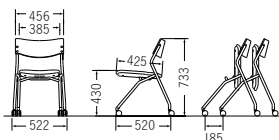

ワインレッド

レザー張り
CM199-MXC ¥28,200
 質量:6.2kg 梱包単位 [1/2]

カラーサンプル

■ビニールレザー

準耐アルコール・耐次亜塩素酸・抗菌・難燃

フレーム …… φ22.2スチールパイプ・
 粉体塗装
 背 …… 成型合板
 座 …… ポリプロピレン樹脂成型品
 ウレタンフォーム
 φ50双輪キャスター付
 ※背は天然木のため、色柄に差異があります。
日本製

■皮革調ビニールレザー (CM199専用)