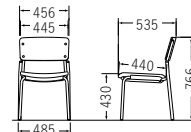

クイックカラーオーダー

QUICK
標準カラーの他に、P218のカラーサンプルからも
お選びいただけます。詳しくはP216~219

チェア

テーブル

備品

折りたたみ

ミーティング
リフレクシュ

事務・作業
スツール

レセプション
寺院

ロビー・応接
スツール

屋外用

CM352/353-MY-MX