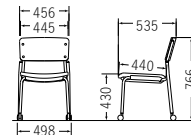

CM352/353-MYC-MXC

CM352・353

フレーム ……φ25.4/φ22.2スチールパイプ・粉体塗装
背 ……成型合板
座 ……ポリプロピレン樹脂成型品
ウレタンフォーム
φ50双輪キャスター付(MYC・MXC)
平積み脚数・6脚スタッキング可能(4本脚のみ)
台車E-27を使用すれば、6脚まで収納可能
P66
※キャスター付はスタッキング不可
※背は天然木のため、色柄に差異があります。
日本製

4本脚・背合板 ブラウン ㊦スタッキング可能

テーブル:TM1275ATB-KC P157