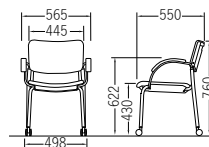

ミドルブルー
メッキ、レザー張り
CM351-CXC ¥34,900
質量:6.1kg 梱包単位 [1/2]

フレーム …… φ25.4/φ22.2スチールパイプ
(CYC・CXC・CY・CX)クロームメッキ、(MYC・MXC・MY・MX)粉体塗装
背・座 …… ポリプロピレン樹脂成型品、ウレタンフォーム
肘 (CM351) …… ラバーウッド成型合板
φ50双輪キャスター付 (CYC・CXC・MYC・MXC)
平積み脚数 …… (CM350)6脚、(CM351)6脚、スタッキング可能
※キャスター付 (肘付・肘なし) はスタッキング不可