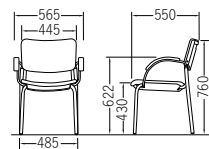

4本脚・肘付 ㊦スタッキング可能

ブルー
粉体塗装、布張り
CM351-MY ¥27,900
質量:5.7kg 梱包単位 [1/2]

グリーン
粉体塗装、レザー張り
CM351-MX ¥26,700
質量:5.7kg 梱包単位 [1/2]

ミディアムグレー
メッキ、布張り
CM351-CY ¥33,300
質量:5.7kg 梱包単位 [1/2]

ミドルブルー
メッキ、レザー張り
CM351-CX ¥31,700
質量:5.7kg 梱包単位 [1/2]