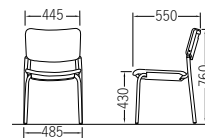

クイックカラーオーダー

QUICK 標準カラーの他に、P218のカラーサンプルからもお選びいただけます。詳しくはP216~219

4本脚 ㊦スタッキング可能

ミディアムグレー
粉体塗装、布張り
CM350-MY ¥18,600
質量:4.7kg 梱包単位 [1/4]

ミドルブルー
粉体塗装、レザー張り
CM350-MX ¥16,800
質量:4.7kg 梱包単位 [1/4]

ワイン
メッキ、布張り
CM350-CY ¥22,900
質量:4.7kg 梱包単位 [1/4]

Nアイボリー
メッキ、レザー張り
CM350-CX ¥21,000
質量:4.7kg 梱包単位 [1/4]