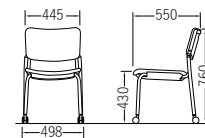

キャスター付

ブルー
粉体塗装、布張り
CM350-MYC ¥21,500
質量:5.1kg 梱包単位 [1/2]

グリーン
粉体塗装、レザー張り
CM350-MXC ¥19,800
質量:5.1kg 梱包単位 [1/2]

ミディアムグレー
メッキ、布張り
CM350-CYC ¥25,800
質量:5.1kg 梱包単位 [1/2]

ミドルブルー
メッキ、レザー張り
CM350-CXC ¥24,800
質量:5.1kg 梱包単位 [1/2]