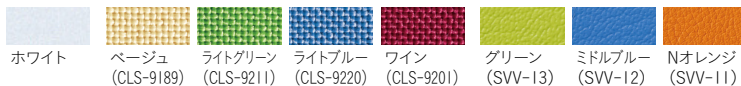

## カラーサンプル

■樹脂色

■布

■ビニールレザー

チェア

テーブル

備品

折りたたみ