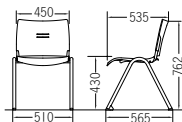

## 4本脚 スタッキング可能

肘なし

ヌード  
**CM700-MS** ¥14,400  
質量:4.3kg 梱包単位 [1/5]

布張り  
**CM710-MY** ¥19,300  
レザー張り  
**CM710-MX** ¥18,200  
質量:4.9kg 梱包単位 [1/5]

肘付

ヌード  
**CM701-MS** ¥22,800  
質量:5.1kg 梱包単位 [1/5]  
(肘別梱包)

## キャスター付

肘なし

ヌード  
**CM700-MSC** ¥17,400  
質量:4.5kg 梱包単位 [1/2]

布張り  
**CM710-MYC** ¥21,900  
レザー張り  
**CM710-MXC** ¥20,900  
質量:5.1kg 梱包単位 [1/2]

肘付

ヌード  
**CM701-MSC** ¥25,700  
質量:5.3kg 梱包単位 [1/2]  
(肘別梱包)