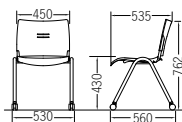

## 4本脚 スタッキング可能

肘なし

ヌード  
**CM700-MS** ¥14,400  
質量:4.3kg 梱包単位 [1/5]

布張り  
**CM710-MY** ¥19,300  
レザー張り  
**CM710-MX** ¥18,200  
質量:4.9kg 梱包単位 [1/5]

肘付

ヌード  
**CM701-MS** ¥22,800  
質量:5.1kg 梱包単位 [1/5]  
(肘別梱包)

布張り  
**CM711-MY** ¥27,600  
レザー張り  
**CM711-MX** ¥26,500  
質量:5.7kg 梱包単位 [1/5]  
(肘別梱包)

## キャスター付

肘なし

ヌード  
**CM700-MSC** ¥17,400  
質量:4.5kg 梱包単位 [1/2]

布張り  
**CM710-MYC** ¥21,900  
レザー張り  
**CM710-MXC** ¥20,900  
質量:5.1kg 梱包単位 [1/2]

肘付

ヌード  
**CM701-MSC** ¥25,700  
質量:5.3kg 梱包単位 [1/2]  
(肘別梱包)

布張り  
**CM711-MYC** ¥30,300  
レザー張り  
**CM711-MXC** ¥29,300  
質量:5.9kg 梱包単位 [1/2]  
(肘別梱包)