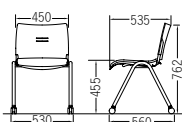

## キャスター付

肘なし

ヌード  
**CM700-MSC** ¥17,400  
質量:4.5kg 梱包単位 [1/2]

布張り  
**CM710-MYC** ¥21,900  
レザー張り  
**CM710-MXC** ¥20,900  
質量:5.1kg 梱包単位 [1/2]

肘付

ヌード  
**CM701-MSC** ¥25,700  
質量:5.3kg 梱包単位 [1/2]  
(肘別梱包)

布張り  
**CM711-MYC** ¥30,300  
レザー張り  
**CM711-MXC** ¥29,300  
質量:5.9kg 梱包単位 [1/2]  
(肘別梱包)

## メモ板付

ヌード  
**CM700-MSM** ¥31,400  
質量:6.8kg 梱包単位 [1/5]  
(メモ板別梱包)

布張り  
**CM710-MYM** ¥36,300  
レザー張り  
**CM710-MXM** ¥35,200  
質量:7.4kg 梱包単位 [1/5]  
(メモ板別梱包)