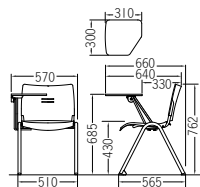

## キャスター付

肘なし

ヌード  
**CM700-MSC** ¥17,400  
質量:4.5kg 梱包単位 [1/2]

布張り  
**CM710-MYC** ¥21,900  
レザー張り  
**CM710-MXC** ¥20,900  
質量:5.1kg 梱包単位 [1/2]

肘付

ヌード  
**CM701-MSC** ¥25,700  
質量:5.3kg 梱包単位 [1/2]  
(肘別梱包)

布張り  
**CM711-MYC** ¥30,300  
レザー張り  
**CM711-MXC** ¥29,300  
質量:5.9kg 梱包単位 [1/2]  
(肘別梱包)

## メモ板付

ヌード  
**CM700-MSM** ¥31,400  
質量:6.8kg 梱包単位 [1/5]  
(メモ板別梱包)

布張り  
**CM710-MYM** ¥36,300  
レザー張り  
**CM710-MXM** ¥35,200  
質量:7.4kg 梱包単位 [1/5]  
(メモ板別梱包)

## メモ板付・キャスター付

ヌード  
**CM700-MSMC** ¥34,400  
質量:7.0kg 梱包単位 [1/2]  
(メモ板別梱包)

布張り  
**CM710-MYMC** ¥38,900  
レザー張り  
**CM710-MXMC** ¥37,900  
質量:7.6kg 梱包単位 [1/2]  
(メモ板別梱包)

フレーム .....φ25.4スチールパイプ・粉体塗装  
背・座 .....ポリプロピレン樹脂成型品  
座パッド (CM710・711) .....ポリプロピレン樹脂成型品、ウレタンフォーム  
肘 (CM701・711) .....φ15.9スチールパイプ・粉体塗装、ポリプロピレン樹脂成型品  
メモ板 .....メラミン化粧板、厚肉15mm、エッジ:ソフトエッジ巻 (MSM・MYM・MXM・MSMC・MYMC・MXMC)  
φ50双輪キャスター付 (MSC・MYC・MXC・MSMC・MYMC・MXMC)  
平積み脚数 .....8脚、スタッキング可能  
※メモ板、キャスター付タイプはスタッキング不可