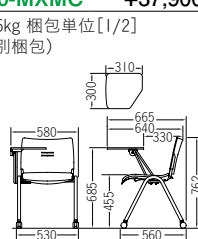

## キャスター付

肘なし

ヌード  
**CM700-MSC** ¥17,400  
質量:4.5kg 梱包単位 [1/2]

布張り  
**CM710-MYC** ¥21,900  
レザー張り  
**CM710-MXC** ¥20,900  
質量:5.1kg 梱包単位 [1/2]

肘付

ヌード  
**CM701-MSC** ¥25,700  
質量:5.3kg 梱包単位 [1/2]  
(肘別梱包)

布張り  
**CM711-MYC** ¥30,300  
レザー張り  
**CM711-MXC** ¥29,300  
質量:5.9kg 梱包単位 [1/2]  
(肘別梱包)

## メモ板付

ヌード  
**CM700-MSM** ¥31,400  
質量:6.8kg 梱包単位 [1/5]  
(メモ板別梱包)

布張り  
**CM710-MYM** ¥36,300  
レザー張り  
**CM710-MXM** ¥35,200  
質量:7.4kg 梱包単位 [1/5]  
(メモ板別梱包)

## メモ板付・キャスター付

ヌード  
**CM700-MSMC** ¥34,400  
質量:7.0kg 梱包単位 [1/2]  
(メモ板別梱包)

布張り  
**CM710-MYMC** ¥38,900  
レザー張り  
**CM710-MXMC** ¥37,900  
質量:7.6kg 梱包単位 [1/2]  
(メモ板別梱包)

フレーム .....φ25.4スチールパイプ・粉体塗装  
背・座 .....ポリプロピレン樹脂成型品  
座パッド (CM710・711) .....ポリプロピレン樹脂成型品、ウレタンフォーム  
肘 (CM701・711) .....φ15.9スチールパイプ・粉体塗装、ポリプロピレン樹脂成型品  
メモ板 .....メラミン化粧板、厚肉15mm、エッジ:ソフトエッジ巻 (MSM・MYM・MXM・MSMC・MYMC・MXMC)  
φ50双輪キャスター付 (MSC・MYC・MXC・MSMC・MYMC・MXMC)  
平積み脚数 .....8脚、スタッキング可能  
※メモ板、キャスター付タイプはスタッキング不可