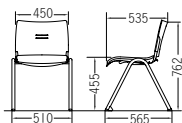

## 4本脚 スタッキング可能

肘なし

ヌード  
**CM700-MS** ¥14,400  
質量:4.3kg 梱包単位 [1/5]

布張り  
**CM710-MY** ¥19,300  
レザー張り  
**CM710-MX** ¥18,200  
質量:4.9kg 梱包単位 [1/5]

肘付

ヌード  
**CM701-MS** ¥22,800  
質量:5.1kg 梱包単位 [1/5]  
(肘別梱包)

布張り  
**CM711-MY** ¥27,600  
レザー張り  
**CM711-MX** ¥26,500  
質量:5.7kg 梱包単位 [1/5]  
(肘別梱包)

## キャスター付

肘なし

ヌード  
**CM700-MSC** ¥17,400  
質量:4.5kg 梱包単位 [1/2]

布張り  
**CM710-MYC** ¥21,900  
レザー張り  
**CM710-MXC** ¥20,900  
質量:5.1kg 梱包単位 [1/2]

肘付

ヌード  
**CM701-MSC** ¥25,700  
質量:5.3kg 梱包単位 [1/2]  
(肘別梱包)