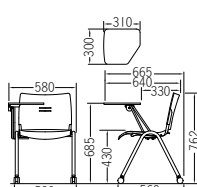

布張り  
**CM711-MYC** ¥30,300  
レザー張り  
**CM711-MXC** ¥29,300  
質量:5.9kg 梱包単位 [1/2]  
(肘別梱包)

## メモ板付

ヌード  
**CM700-MSM** ¥31,400  
質量:6.8kg 梱包単位 [1/5]  
(メモ板別梱包)

布張り  
**CM710-MYM** ¥36,300  
レザー張り  
**CM710-MXM** ¥35,200  
質量:7.4kg 梱包単位 [1/5]  
(メモ板別梱包)

## メモ板付・キャスター付

ヌード  
**CM700-MSMC** ¥34,400  
質量:7.0kg 梱包単位 [1/2]  
(メモ板別梱包)

布張り  
**CM710-MYMC** ¥38,900  
レザー張り  
**CM710-MXMC** ¥37,900  
質量:7.6kg 梱包単位 [1/2]  
(メモ板別梱包)

フレーム .....φ25.4スチールパイプ・粉体塗装  
背・座 .....ポリプロピレン樹脂成型品  
座パッド (CM710・711) .....ポリプロピレン樹脂成型品、ウレタンフォーム  
肘 (CM701・711) .....φ15.9スチールパイプ・粉体塗装、ポリプロピレン樹脂成型品  
メモ板 .....メラミン化粧板、厚肉15mm、エッジ:ソフトエッジ巻 (MSM・MYM・MXM・MSMC・MYMC・MXMC)  
φ50双輪キャスター付 (MSC・MYC・MXC・MSMC・MYMC・MXMC)  
平積み脚数 .....8脚、スタッキング可能  
※メモ板、キャスター付タイプはスタッキング不可