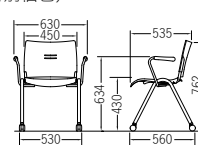

布張り  
**CM711-MY** ¥27,600  
レザー張り  
**CM711-MX** ¥26,500  
質量:5.7kg 梱包単位 [1/5]  
(肘別梱包)

## キャスター付

肘なし

ヌード  
**CM700-MSC** ¥17,400  
質量:4.5kg 梱包単位 [1/2]

布張り  
**CM710-MYC** ¥21,900  
レザー張り  
**CM710-MXC** ¥20,900  
質量:5.1kg 梱包単位 [1/2]

肘付

ヌード  
**CM701-MSC** ¥25,700  
質量:5.3kg 梱包単位 [1/2]  
(肘別梱包)

布張り  
**CM711-MYC** ¥30,300  
レザー張り  
**CM711-MXC** ¥29,300  
質量:5.9kg 梱包単位 [1/2]  
(肘別梱包)