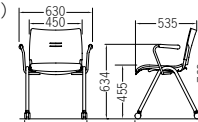

## キャスター付

肘なし

ヌード  
**CM700-MSC** ¥17,400  
質量:4.5kg 梱包単位 [1/2]

布張り  
**CM710-MYC** ¥21,900  
レザー張り  
**CM710-MXC** ¥20,900  
質量:5.1kg 梱包単位 [1/2]

肘付

ヌード  
**CM701-MSC** ¥25,700  
質量:5.3kg 梱包単位 [1/2]  
(肘別梱包)

布張り  
**CM711-MYC** ¥30,300  
レザー張り  
**CM711-MXC** ¥29,300  
質量:5.9kg 梱包単位 [1/2]  
(肘別梱包)

## メモ板付

ヌード  
**CM700-MSM** ¥31,400  
質量:6.8kg 梱包単位 [1/5]  
(メモ板別梱包)

布張り  
**CM710-MYM** ¥36,300  
レザー張り  
**CM710-MXM** ¥35,200  
質量:7.4kg 梱包単位 [1/5]  
(メモ板別梱包)