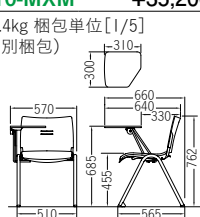

## キャスター付

肘なし

ヌード  
**CM700-MSC** ¥17,400  
質量:4.5kg 梱包単位 [1/2]

布張り  
**CM710-MYC** ¥21,900  
レザー張り  
**CM710-MXC** ¥20,900  
質量:5.1kg 梱包単位 [1/2]

肘付

ヌード  
**CM701-MSC** ¥25,700  
質量:5.3kg 梱包単位 [1/2]  
(肘別梱包)

布張り  
**CM711-MYC** ¥30,300  
レザー張り  
**CM711-MXC** ¥29,300  
質量:5.9kg 梱包単位 [1/2]  
(肘別梱包)

## メモ板付

ヌード  
**CM700-MSM** ¥31,400  
質量:6.8kg 梱包単位 [1/5]  
(メモ板別梱包)

布張り  
**CM710-MYM** ¥36,300  
レザー張り  
**CM710-MXM** ¥35,200  
質量:7.4kg 梱包単位 [1/5]  
(メモ板別梱包)

## メモ板付・キャスター付

ヌード  
**CM700-MSMC** ¥34,400  
質量:7.0kg 梱包単位 [1/2]  
(メモ板別梱包)

布張り  
**CM710-MYMC** ¥38,900  
レザー張り  
**CM710-MXMC** ¥37,900  
質量:7.6kg 梱包単位 [1/2]  
(メモ板別梱包)

フレーム .....φ25.4スチールパイプ・粉体塗装  
背・座 .....ポリプロピレン樹脂成型品  
座パッド (CM710・711) .....ポリプロピレン樹脂成型品、ウレタンフォーム  
肘 (CM701・711) .....φ15.9スチールパイプ・粉体塗装、ポリプロピレン樹脂成型品  
メモ板 .....メラミン化粧板、厚肉15mm、エッジ:ソフトエッジ巻 (MSM・MYM・MXM・MSMC・MYMC・MXMC)  
φ50双輪キャスター付 (MSC・MYC・MXC・MSMC・MYMC・MXMC)  
平積み脚数 .....8脚、スタッキング可能  
※メモ板、キャスター付タイプはスタッキング不可