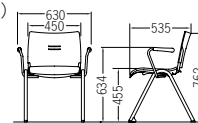

## 4本脚 スタッキング可能

肘なし

ヌード  
**CM700-MS** ¥14,400  
質量:4.3kg 梱包単位 [1/5]

布張り  
**CM710-MY** ¥19,300  
レザー張り  
**CM710-MX** ¥18,200  
質量:4.9kg 梱包単位 [1/5]

肘付

ヌード  
**CM701-MS** ¥22,800  
質量:5.1kg 梱包単位 [1/5]  
(肘別梱包)

布張り  
**CM711-MY** ¥27,600  
レザー張り  
**CM711-MX** ¥26,500  
質量:5.7kg 梱包単位 [1/5]  
(肘別梱包)

## キャスター付

肘なし

ヌード  
**CM700-MSC** ¥17,400  
質量:4.5kg 梱包単位 [1/2]

布張り  
**CM710-MYC** ¥21,900  
レザー張り  
**CM710-MXC** ¥20,900  
質量:5.1kg 梱包単位 [1/2]

肘付

ヌード  
**CM701-MSC** ¥25,700  
質量:5.3kg 梱包単位 [1/2]  
(肘別梱包)