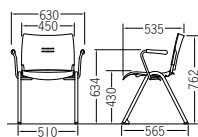

## 4本脚 スタッキング可能

肘なし

ヌード  
**CM700-MS** ¥14,400  
質量:4.3kg 梱包単位 [1/5]

布張り  
**CM710-MY** ¥19,300  
レザー張り  
**CM710-MX** ¥18,200  
質量:4.9kg 梱包単位 [1/5]

肘付

ヌード  
**CM701-MS** ¥22,800  
質量:5.1kg 梱包単位 [1/5]  
(肘別梱包)

布張り  
**CM711-MY** ¥27,600  
レザー張り  
**CM711-MX** ¥26,500  
質量:5.7kg 梱包単位 [1/5]  
(肘別梱包)

## キャスター付

肘なし

ヌード  
**CM700-MSC** ¥17,400  
質量:4.5kg 梱包単位 [1/2]

布張り  
**CM710-MYC** ¥21,900  
レザー張り  
**CM710-MXC** ¥20,900  
質量:5.1kg 梱包単位 [1/2]

肘付

ヌード  
**CM701-MSC** ¥25,700  
質量:5.3kg 梱包単位 [1/2]  
(肘別梱包)