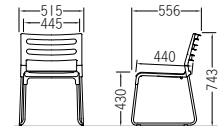

**CM378-MY** ¥21,400

質量:3.4kg 梱包単位 [1/5]

ミッドルブルー

グリーン

Nアイボリー

レザー張り

**CM378-MX** ¥21,000

質量:3.4kg 梱包単位 [1/5]

アルミパイプ・座パッドなし スタッキング可能

ブラック

ヌード

**CM378-MS** ¥15,200

質量:2.9kg 梱包単位 [1/5]

**E-34**(台車)

¥47,400

フレーム …… φ25.4/φ22.2スチールパイプ  
粉体塗装

車輪 …… φ100後輪自在式、ストッパー付

寸法 …… W648×D1,070×H855mm

30脚積載 …… 積載高1,910mm

台車E-34を使用すれば、30脚まで積載可能。

※安全のため、商品を支えながら運搬してください。

フレーム …… φ16.0アルミパイプ・粉体塗装  
背・座 …… ポリプロピレン樹脂成型品  
座パッド …… ポリプロピレン樹脂成型品、ウレタンフォーム (MX・MY)  
平積み脚数 …… 8脚、スタッキング可能