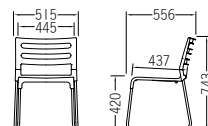

アルミパイプ・座パッドなし スタッキング可能

ブラック

ヌード

**CM378-MS** ¥15,200

質量:2.9kg 梱包単位 [1/5]

**E-34**(台車)

¥47,400

フレーム …… φ25.4/φ22.2スチールパイプ  
粉体塗装

車輪 …… φ100後輪自在式、ストッパー付

寸法 …… W648×D1,070×H855mm

30脚積載 …… 積載高1,910mm

台車E-34を使用すれば、30脚まで積載可能。

※安全のため、商品を支えながら運搬してください。

フレーム …… φ16.0アルミパイプ・粉体塗装  
背・座 …… ポリプロピレン樹脂成型品  
座パッド …… ポリプロピレン樹脂成型品、ウレタンフォーム (MX・MY)  
平積み脚数 …… 8脚、スタッキング可能