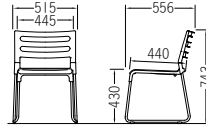

動画説明

CM377 series

モダンな5色のカラーリングが上質で洗練された空間を演出する、スチールフレームチェア

φ15.9スチールパイプ・座パッド付 ㊦スタッキング可能

Nチャコールグレー

Nグレイッシュレッド

Nオフホワイト

グレイッシュグリーン

パールピンク

レザー張り
CM377-MX ¥19,200
質量:3.8kg 梱包単位 [1/5]

φ15.9スチールパイプ・座パッドなし ㊦スタッキング可能

グレイッシュグリーン

パールピンク

オフホワイト

グレイッシュレッド

チャコールグレー

ヌード
CM377-MS ¥15,000
質量:3.3kg 梱包単位 [1/5]

フレーム …… φ15.9スチールパイプ・メラミン焼付塗装
背・座 …… ポリプロピレン樹脂成型品
座パッド …… ポリプロピレン樹脂成型品、ウレタンフォーム (MX)
平積み脚数 …… 8脚、スタッキング可能

日本製

カラーサンプル

| | | | | | |
|---|-----------------------------|----------------------------|----------------------|-----------------------------|---------------------|
| ■樹脂色 | | | | | |
| ■ビニールレザー 耐アルコール・ 耐次亜塩素酸・ 防汚・難燃 | | | | | |
| | Nグレイッシュ レッド (AM-8698) | Nチャコール グレー (AM-8671) | Nオフホワイト (AM-8640) | グレイッシュ グリーン (AM-8727) | パールピンク (AM-8677) |

E-34 (台車) ¥47,400

フレーム …… φ25.4/φ22.2スチールパイプ
粉体塗装
車輪 …… φ100後輪自在式、ストッパー付
寸法 …… W648×D1,070×H855mm
30脚積載 …… 積載高1,910mm
台車E-34を使用すれば、30脚まで積載可能。
※安全のため、商品を支えながら運搬してください。