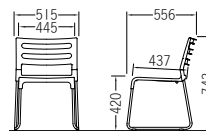

パールピンク

レザー張り
CM377-MX ¥19,200
質量:3.8kg 梱包単位 [1/5]

φ15.9スチールパイプ・座パッドなし ㊦スタッキング可能

グレイッシュグリーン

パールピンク

オフホワイト

グレイッシュレッド

チャコールグレー

ヌード
CM377-MS ¥15,000
質量:3.3kg 梱包単位 [1/5]

フレーム …… φ15.9スチールパイプ・メラミン焼付塗装
背・座 …… ポリプロピレン樹脂成型品
座パッド …… ポリプロピレン樹脂成型品、ウレタンフォーム (MX)
平積み脚数 …… 8脚、スタッキング可能

日本製

カラーサンプル

| | | | | | |
|---|-----------------------------|----------------------------|----------------------|-----------------------------|---------------------|
| ■樹脂色 | | | | | |
| ■ビニールレザー 耐アルコール・ 耐次亜塩素酸・ 防汚・難燃 | | | | | |
| | Nグレイッシュ レッド (AM-8698) | Nチャコール グレー (AM-8671) | Nオフホワイト (AM-8640) | グレイッシュ グリーン (AM-8727) | パールピンク (AM-8677) |

E-34 (台車) ¥47,400

フレーム …… φ25.4/φ22.2スチールパイプ
粉体塗装
車輪 …… φ100後輪自在式、ストッパー付
寸法 …… W648×D1,070×H855mm
30脚積載 …… 積載高1,910mm
台車E-34を使用すれば、30脚まで積載可能。
※安全のため、商品を支えながら運搬してください。