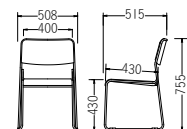

動画説明

CM272 series

あらゆる空間や用途にフィットするスチールパイプのスタンダードモデル

杖(傘)ホルダー『ささえさん』

ワンタッチ装着で杖や傘が置ける便利なオプションパーツです。

STKHR4(フレームφ12.7用)
¥1,000

ハイテンションスチールパイプ

引っ張り強度を高めたハイテンションスチールパイプをフレームに採用。ステンレスパイプに劣らない強度を実現します。

背裏を樹脂カバーで保護

汚れが目立ちやすい背裏を樹脂カバーで保護。清掃などのメンテナンス性にすぐれています。

床を汚しにくい白色パーツ

床と接触する脚端のプレバラートは白色を採用。連結機能も付いて、整然とした配列を実現します。

抜群のスタッキング性

プレバラートをサイドに取付けることでスタッキング性がアップ。台車E-35を使用すれば40脚まで収納、移動できます。

ハイテンションパイプ・粉体塗装 スタッキング可能 連結可能

CM272-MX ¥14,200

質量:4.3kg 梱包単位[1/5]

ハイテンションパイプ・クロームメッキ スタッキング可能 連結可能

CM272-CX ¥17,200

質量:4.3kg 梱包単位[1/5]

E-35(台車) ¥45,900

フレーム ……φ27.2/φ22.2スチールパイプ
粉体塗装

車輪 ……φ100後輪自在式
ストッパー式

寸法 ……W628×D1,078×H854mm
積載高 ……1,820mm(40脚)

※安全のため、商品を支えながら運搬してください。

フレーム ……φ12.7ハイテンションスチールパイプ
(CX)クロームメッキ

(MX)粉体塗装
背・座 ……ポリプロピレン樹脂成型品
ウレタンフォーム

平積み脚数 ……10脚、スタッキング可能

日本製

カラーサンプル

■ビニールレザー
抗菌

ブルー (SVK-449) グリーン (SVK-447) ローズ (SVK-452) ライトブラウン (SVK-7) ライトグレー (SVK-21)