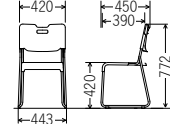

質量:3.4kg
梱包単位 [1/4]

CM384-MS
¥13,800

質量:3.6kg
梱包単位 [1/4]

CM385-MS
¥13,800

質量:3.7kg
梱包単位 [1/4]

CM383S-MS
¥13,800

質量:3.2kg
梱包単位 [1/4]

CM384S-MS
¥13,800

質量:3.3kg
梱包単位 [1/4]

CM385S-MS
¥13,800

質量:3.5kg
梱包単位 [1/4]

座パッド付 スタッキング可能

[受注生産品](#)

CM384SP-MX
樹脂色:グリーン
張地色:ライトグリーン

背形状

[SH350]
CM383P-MX
¥17,300
質量:3.8kg
梱包単位 [1/4]

[SH390]
CM384P-MX
¥17,300
質量:3.9kg
梱包単位 [1/4]

[SH430]
CM385P-MX
¥17,300
質量:4.1kg
梱包単位 [1/4]

CM383SP-MX
¥17,300
質量:3.6kg
梱包単位 [1/4]

CM384SP-MX
¥17,300
質量:3.7kg
梱包単位 [1/4]

CM385SP-MX
¥17,300
質量:3.9kg
梱包単位 [1/4]