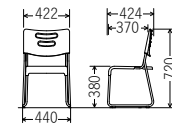

質量:3.4kg
梱包単位 [1/4]

CM384-MS
¥13,800

質量:3.6kg
梱包単位 [1/4]

CM385-MS
¥13,800

質量:3.7kg
梱包単位 [1/4]

CM383S-MS
¥13,800

質量:3.2kg
梱包単位 [1/4]

CM384S-MS
¥13,800

質量:3.3kg
梱包単位 [1/4]

CM385S-MS
¥13,800

質量:3.5kg
梱包単位 [1/4]

座パッド付 スタッキング可能

[受注生産品](#)

CM384SP-MX
樹脂色:グリーン
張地色:ライトグリーン

背形状

[SH350]
CM383P-MX
¥17,300
質量:3.8kg
梱包単位 [1/4]

[SH390]
CM384P-MX
¥17,300
質量:3.9kg
梱包単位 [1/4]

[SH430]
CM385P-MX
¥17,300
質量:4.1kg
梱包単位 [1/4]

CM383SP-MX
¥17,300
質量:3.6kg
梱包単位 [1/4]

CM384SP-MX
¥17,300
質量:3.7kg
梱包単位 [1/4]

CM385SP-MX
¥17,300
質量:3.9kg
梱包単位 [1/4]