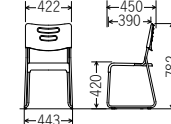

質量:3.4kg
梱包単位 [1/4]

CM384-MS
¥13,800

質量:3.6kg
梱包単位 [1/4]

CM385-MS
¥13,800

質量:3.7kg
梱包単位 [1/4]

CM383S-MS
¥13,800

質量:3.2kg
梱包単位 [1/4]

CM384S-MS
¥13,800

質量:3.3kg
梱包単位 [1/4]

CM385S-MS
¥13,800

質量:3.5kg
梱包単位 [1/4]

座パッド付 スタッキング可能

[受注生産品](#)

CM384SP-MX
樹脂色:グリーン
張地色:ライトグリーン

背形状

[SH350]
CM383P-MX
¥17,300
質量:3.8kg
梱包単位 [1/4]

[SH390]
CM384P-MX
¥17,300
質量:3.9kg
梱包単位 [1/4]

[SH430]
CM385P-MX
¥17,300
質量:4.1kg
梱包単位 [1/4]

CM383SP-MX
¥17,300
質量:3.6kg
梱包単位 [1/4]

CM384SP-MX
¥17,300
質量:3.7kg
梱包単位 [1/4]

CM385SP-MX
¥17,300
質量:3.9kg
梱包単位 [1/4]