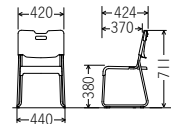

大腿部に座に接する部分を、大きなアール形状にすることで圧迫を抑制。優しい着座感が得られます。

受注生産で座パッド対応

PP樹脂の座に、受注生産でウレタンフォームの座パッドが付けられます。カラーも3色のバリエーションをご用意。

フェルト付プレバート(オプション)

イス生産時に、工場にて取付いたします。納期等詳細は、当社までお問い合わせください。 [受注生産品](#)

ヌードタイプ スタッキング可能

CM383-MS
¥13,800

質量:3.4kg
梱包単位 [1/4]

CM384-MS
¥13,800

質量:3.6kg
梱包単位 [1/4]

CM385-MS
¥13,800

質量:3.7kg
梱包単位 [1/4]

CM383S-MS
¥13,800

質量:3.2kg
梱包単位 [1/4]

CM384S-MS
¥13,800

質量:3.3kg
梱包単位 [1/4]

CM385S-MS
¥13,800

質量:3.5kg
梱包単位 [1/4]

座パッド付 スタッキング可能

[受注生産品](#)

CM384SP-MX
樹脂色:グリーン
張地色:ライトグリーン

背形状

[SH350]
CM383P-MX
¥17,300
質量:3.8kg
梱包単位 [1/4]

[SH390]
CM384P-MX
¥17,300
質量:3.9kg
梱包単位 [1/4]

[SH430]
CM385P-MX
¥17,300
質量:4.1kg
梱包単位 [1/4]

CM383SP-MX
¥17,300
質量:3.6kg
梱包単位 [1/4]

CM384SP-MX
¥17,300
質量:3.7kg
梱包単位 [1/4]

CM385SP-MX
¥17,300
質量:3.9kg
梱包単位 [1/4]