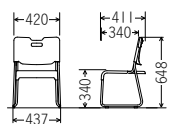

大腿部に座に接する部分を、大きなアール形状にすることで圧迫を抑制。優しい着座感が得られます。

受注生産で座パッド対応

PP樹脂の座に、受注生産でウレタンフォームの座パッドが付けられます。カラーも3色のバリエーションをご用意。

フェルト付プレバート(オプション)

イス生産時に、工場にて取付いたします。納期等詳細は、当社までお問い合わせください。 [受注生産品](#)

ヌードタイプ スタッキング可能

CM383-MS
¥13,800

質量:3.4kg
梱包単位 [1/4]

CM384-MS
¥13,800

質量:3.6kg
梱包単位 [1/4]

CM385-MS
¥13,800

質量:3.7kg
梱包単位 [1/4]

CM383S-MS
¥13,800

質量:3.2kg
梱包単位 [1/4]

CM384S-MS
¥13,800

質量:3.3kg
梱包単位 [1/4]

CM385S-MS
¥13,800

質量:3.5kg
梱包単位 [1/4]

座パッド付 スタッキング可能

[受注生産品](#)

CM384SP-MX
樹脂色:グリーン
張地色:ライトグリーン

背形状

[SH350]
CM383P-MX
¥17,300
質量:3.8kg
梱包単位 [1/4]

[SH390]
CM384P-MX
¥17,300
質量:3.9kg
梱包単位 [1/4]

[SH430]
CM385P-MX
¥17,300
質量:4.1kg
梱包単位 [1/4]

CM383SP-MX
¥17,300
質量:3.6kg
梱包単位 [1/4]

CM384SP-MX
¥17,300
質量:3.7kg
梱包単位 [1/4]

CM385SP-MX
¥17,300
質量:3.9kg
梱包単位 [1/4]