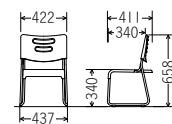

質量:3.4kg
梱包単位 [1/4]

CM384-MS
¥13,800

質量:3.6kg
梱包単位 [1/4]

CM385-MS
¥13,800

質量:3.7kg
梱包単位 [1/4]

CM383S-MS
¥13,800

質量:3.2kg
梱包単位 [1/4]

CM384S-MS
¥13,800

質量:3.3kg
梱包単位 [1/4]

CM385S-MS
¥13,800

質量:3.5kg
梱包単位 [1/4]

座パッド付 スタッキング可能

[受注生産品](#)

CM384SP-MX
樹脂色:グリーン
張地色:ライトグリーン

背形状

[SH350]
CM383P-MX
¥17,300
質量:3.8kg
梱包単位 [1/4]

[SH390]
CM384P-MX
¥17,300
質量:3.9kg
梱包単位 [1/4]

[SH430]
CM385P-MX
¥17,300
質量:4.1kg
梱包単位 [1/4]

CM383SP-MX
¥17,300
質量:3.6kg
梱包単位 [1/4]

CM384SP-MX
¥17,300
質量:3.7kg
梱包単位 [1/4]

CM385SP-MX
¥17,300
質量:3.9kg
梱包単位 [1/4]