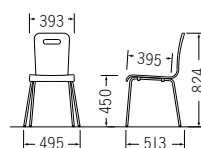

CD105 series

動画説明

合板を使用したナチュラルな質感が人気の定番プライウッドチェア
取っ手付でフードコートやイトインコーナーでも大活躍

テーブル:RT17-MZA▶ P179

座パッド付 ㊦スタッキング可能

便利な持ち手を装備

着座時や椅子の移動に便利な持ち手を、背の上部に設定しました。

CD105-CY ¥18,100
質量:4.1kg 梱包単位[1/4]

ヌードタイプ ㊦スタッキング可能

CD105-CN ¥17,600
質量:3.6kg 梱包単位[1/4]

スタッキング

ヌードタイプは10脚までスタッキングが可能です。(座パッド付タイプもスタッキング可能ですが、長時間スタッキングすると、座に跡が付く可能性があります。)

フレーム …… φ15.8スチールパイプ・クロームメッキ
背・座 …… メープル・アルダー合板・NC塗装
座パッド …… 成型合板、ウレタンフォーム (CY)
平積み脚数 …… 10脚、スタッキング可能(座パッド付は長時間不可)
※背は天然木のため、色柄に差異があります。