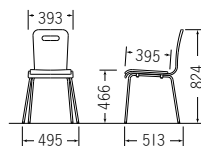

CD105 series

動画説明

合板を使用したナチュラルな質感が人気の定番プライウッドチェア
取っ手付でフードコートやイトインコーナーでも大活躍

テーブル:RT17-MZA▶ P179

座パッド付 ㊦スタッキング可能

便利な持ち手を装備

着座時や椅子の移動に便利な持ち手を、背の上部に設定しました。

CD105-CY ¥18,100
質量:4.1kg 梱包単位[1/4]

ヌードタイプ ㊦スタッキング可能

CD105-CN ¥17,600
質量:3.6kg 梱包単位[1/4]

スタッキング

ヌードタイプは10脚までスタッキングが可能です。(座パッド付タイプもスタッキング可能ですが、長時間スタッキングすると、座に跡が付く可能性があります。)

フレーム …… φ15.8スチールパイプ・クロームメッキ
背・座 …… メープル・アルダー合板・NC塗装
座パッド …… 成型合板、ウレタンフォーム (CY)
平積み脚数 …… 10脚、スタッキング可能(座パッド付は長時間不可)
※背は天然木のため、色柄に差異があります。