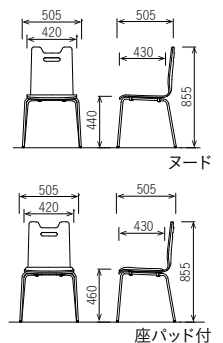

カラーサンプル

[定価表示について] 本体単品価格を表示しています。

チェア

テーブル

備品

折りたたみ

ミーティング
リフレクシュ

事務・作業
スツール

レセプション
寺院

ロビー・応接

屋外用