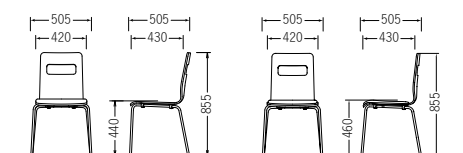

カラーサンプル

■ 合板色

■ ビニールレザー

■ 抗菌ビニールレザー
耐アルコール・耐次亜塩素酸・抗菌

■ 布