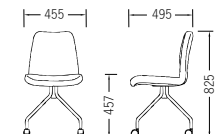

CD190 series

背にリュックやカバンを掛けられる機能的デザインチェア

粉体塗装

座パッド付

ヌードタイプ

CD190-MY
¥27,000

質量: 5.3kg
梱包単位 [1/4]

CD190-MN
¥27,000

質量: 4.5kg
梱包単位 [1/4]

フレーム …… φ15.8スチールパイプ
粉体塗装
背・座 …… 成型合板
座パッド …… 成型合板 (MY)
ウレタンフォーム

カラーサンプル

■布

ブラック ライム オレンジ

CD330 series

背に便利な手掛けが付いた成型合板チェア

CD330-MX
¥27,000

質量: 4.9kg
梱包単位 [1/4]

フレーム …… φ22.2スチールパイプ
粉体塗装
背・座 …… 成型合板
座パッド …… 成型合板
ウレタンフォーム

カラーサンプル

■ビニールレザー

ブラック

RE123 series NEW

座面固定式の背ベンディング機構チェア

RE123-MYC
¥62,900

質量: 8.0kg
梱包単位 [1/2]

フレーム …… φ22.2スチールパイプ
メラミン焼付塗装
背・座 …… ポリプロピレン樹脂成型品
ウレタンフォーム
φ50双輪キャスター付
座面固定式(座面は回転しません)
日本製

カラーサンプル

■布

イエロー モスグリーン ミドルグレー