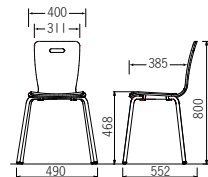

# CD330 series

背に便利な手掛けが付いた成型合板チェア

CD330-MX  
¥27,000

質量: 4.9kg  
梱包単位 [1/4]

フレーム …… φ22.2スチールパイプ  
粉体塗装  
背・座 …… 成型合板  
座パッド …… 成型合板  
ウレタンフォーム

カラーサンプル

■ビニールレザー

ブラック