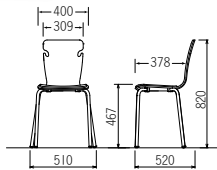

ナチュラル

CD190-MY  
¥27,000

質量: 5.3kg  
梱包単位 [1/4]

CD190-MN  
¥27,000

質量: 4.5kg  
梱包単位 [1/4]

フレーム …… φ15.8スチールパイプ  
粉体塗装  
背・座 …… 成型合板  
座パッド …… 成型合板 (MY)  
ウレタンフォーム

カラーサンプル

■布