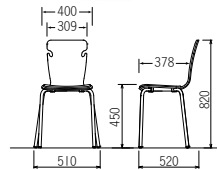

ナチュラル

CD190-MY  
¥27,000

質量: 5.3kg  
梱包単位 [1/4]

CD190-MN  
¥27,000

質量: 4.5kg  
梱包単位 [1/4]

フレーム …… φ15.8スチールパイプ  
粉体塗装  
背・座 …… 成型合板  
座パッド …… 成型合板 (MY)  
ウレタンフォーム

カラーサンプル

■布