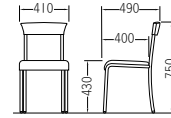

CD62 series

背の天然木が優しい印象を与えるダイニングチェア

CD62-MXS
¥53,500

質量:5.5kg
梱包単位[1/2]

フレーム …… φ19.1スチールパイプ
メラミン焼付塗装
背 …… ブナ材
ウレタン塗装
座 …… 成形合板、ウレタンフォーム
日本製

カラーサンプル

■ビニールレザー
耐アルコール・耐次亜塩素酸・抗菌・防汚・難燃

Nブルー (MOD-48) Nピンク (MOD-76)

RE111 series

飲食シーンに映えるアームチェア

RE111-MX
¥53,200

質量:4.9kg
梱包単位[1/2]
寸法:W530×D520×H680 SH450

フレーム …… 背φ31.8/φ12.7スチールパイプ
脚φ25.4スチールパイプ
メラミン焼付塗装シルバー
座 …… 成形合板、ウレタンフォーム
日本製

カラーサンプル

■ビニールレザー
難燃

クリームイエロー (CPC-500) ブルー (CPC-829) ローズ (CPC-461)

RE115 series

全身を優しく包み込む安心感のあるデザインの背座張りぐるみ・ブラック脚チェア

RE115-MX
¥55,200

質量:4.4kg
梱包単位[1/2]
寸法:W450×D445×H740 SH440

フレーム …… φ25.4スチールパイプ
メラミン焼付塗装ブラック
背・座 …… 成型合板、ウレタンフォーム
日本製

カラーサンプル

■ビニールレザー
耐アルコール・耐次亜塩素酸・抗菌・防汚・難燃

イエロー (MOD-42) Nアイボリー (MOD-70) ブラック (MOD-24)