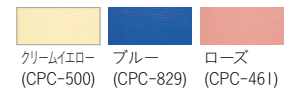

Nブルー (MOD-48) Nピンク (MOD-76)

RE111 series

飲食シーンに映えるアームチェア

ブルー

RE111-MX
¥53,200

質量:4.9kg
梱包単位[1/2]
寸法:W530×D520×H680 SH450

フレーム …… 背φ31.8/φ12.7スチールパイプ
脚φ25.4スチールパイプ
メラミン焼付塗装シルバー
座 …… 成形合板、ウレタンフォーム
日本製 

カラーサンプル

■ビニールレザー
難燃

クリームイエロー (CPC-500) ブルー (CPC-829) ローズ (CPC-461)

RE115 series

全身を優しく包み込む安心感のあるデザインの背座張りぐるみ・ブラック脚チェア

イエロー

RE115-MX
¥55,200

質量:4.4kg
梱包単位[1/2]
寸法:W450×D445×H740 SH440

フレーム …… φ25.4スチールパイプ
メラミン焼付塗装ブラック
背・座 …… 成型合板、ウレタンフォーム
日本製 