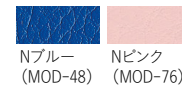

CD62 series

背の天然木が優しい印象を与えるダイニングチェア

Nブルー

CD62-MXS
¥53,500

質量:5.5kg
梱包単位[1/2]

フレーム …… φ19.1スチールパイプ
メラミン焼付塗装
背 …… ブナ材
ウレタン塗装
座 …… 成形合板、ウレタンフォーム
日本製 

カラーサンプル

■ビニールレザー
耐アルコール・耐次亜塩素酸・抗菌・防汚・難燃

Nブルー (MOD-48) Nピンク (MOD-76)

RE111 series

飲食シーンに映えるアームチェア

ブルー

RE111-MX
¥53,200

質量:4.9kg
梱包単位[1/2]
寸法:W530×D520×H680 SH450

フレーム …… 背φ31.8/φ12.7スチールパイプ
脚φ25.4スチールパイプ
メラミン焼付塗装シルバー
座 …… 成形合板、ウレタンフォーム
日本製 

カラーサンプル

■ビニールレザー
難燃

クリームイエロー (CPC-500) ブルー (CPC-829) ローズ (CPC-461)

RE115 series

全身を優しく包み込む安心感のあるデザインの背座張りぐるみ・ブラック脚チェア

イエロー

RE115-MX
¥55,200

質量:4.4kg
梱包単位[1/2]
寸法:W450×D445×H740 SH440

フレーム …… φ25.4スチールパイプ
メラミン焼付塗装ブラック
背・座 …… 成型合板、ウレタンフォーム
日本製 