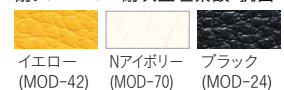

Nブルー (MOD-48) Nピンク (MOD-76)

RE111 series

飲食シーンに映えるアームチェア

ブルー

RE111-MX
¥53,200

質量:4.9kg
梱包単位[1/2]
寸法:W530×D520×H680 SH450

フレーム …… 背φ31.8/φ12.7スチールパイプ
脚φ25.4スチールパイプ
メラミン焼付塗装シルバー
座 …… 成形合板、ウレタンフォーム
日本製 

カラーサンプル

■ビニールレザー
難燃

クリームイエロー (CPC-500) ブルー (CPC-829) ローズ (CPC-461)

RE115 series

全身を優しく包み込む安心感のあるデザインの背座張りぐるみ・ブラック脚チェア

イエロー

RE115-MX
¥55,200

質量:4.4kg
梱包単位[1/2]
寸法:W450×D445×H740 SH440

フレーム …… φ25.4スチールパイプ
メラミン焼付塗装ブラック
背・座 …… 成型合板、ウレタンフォーム
日本製 

カラーサンプル

■ビニールレザー
耐アルコール・耐次亜塩素酸・抗菌・防汚・難燃

イエロー (MOD-42) Nアイボリー (MOD-70) ブラック (MOD-24)