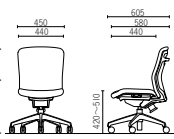

クイックレスポンス シンクロロッキング

ロッキングスタート位置からエンド位置まで、もたれる時はやさしく自然な力で受け止め、起きる時は体重移動に素早く反応して復元する「クイックレスポンス シンクロロッキング機構」。背もたれ傾斜角度17°の範囲でストレスのない心地よいロッキングフィーリングが体感できます。

脚 ……ナイロン樹脂成型品
双輪キャスター付
背・座 ……ポリプロピレン樹脂成型品
モールドウレタンフォーム
シンクロロッキング機構
ガススプリング上下調節
肘 (CM321・323) ……ポリプロピレン樹脂成型品
日本製

バックスタイル

カラーサンプル

■背裏シェルカラー ■布

背裏ホワイトシェル

ミドルバック

肘なし 肘付

MYWレッド

布張り
CO320-MYW
¥69,500

レザー張り
CO320-MXB
¥71,800

質量: 12.6kg
梱包単位 [1/1]

MXWクリームイエロー

布張り
CO321-MYW
¥85,600

レザー張り
CO321-MXB
¥88,000

質量: 14.1kg
梱包単位 [1/1]
(肘別梱包)

ハイバック

肘なし 肘付