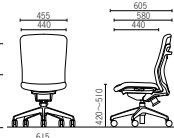

CO320-323 series

ストレスのないクイックレスポンス シンクロロッキング機能搭載のオフィスチェア

フック機能

背もたれシェルのグリップ下には、IDカードや小さな袋等を掛けられる便利なフックが装備されています。※1kg以上のもの、電子機器・吊り下げが長くなるものは掛けないでください。

ロッキング強弱ノブ

座下後ろのノブを操作することにより、お好みのロッキング反力に調節いただけます。大型で操作のしやすいデザインです。

クイックレスポンス シンクロロッキング

ロッキングスタート位置からエンド位置まで、もたれる時はやさしく自然な力で受け止め、起きる時は体重移動に素早く反応して復元する「クイックレスポンス シンクロロッキング機構」。背もたれ傾斜角度17°の範囲でストレスのない心地よいロッキングフィーリングが体感できます。

脚 ……ナイロン樹脂成型品
双輪キャスター付
背・座 ……ポリプロピレン樹脂成型品
モールドウレタンフォーム
シンクロロッキング機構
ガススプリング上下調節
肘 (CM321・323) ……ポリプロピレン樹脂成型品
日本製

バックスタイル

カラーサンプル

■背裏シェルカラー ■布

背裏ホワイトシェル

ミドルバック

肘なし 肘付

布張り
CO320-MYW
¥69,500

レザー張り
CO320-MXB
¥71,800

質量: 12.6kg
梱包単位 [1/1]

布張り
CO321-MYW
¥85,600

レザー張り
CO321-MXB
¥88,000

質量: 14.1kg
梱包単位 [1/1]
(肘別梱包)

ハイバック

肘なし 肘付

布張り
CO322-MYW
¥73,000

レザー張り
CO322-MXB
¥75,400

質量: 13.0kg
梱包単位 [1/1]

布張り
CO323-MYW
¥89,100

レザー張り
CO323-MXB
¥91,500

質量: 14.5kg
梱包単位 [1/1]
(肘別梱包)

背裏ブラックシェル

ミドルバック

肘なし 肘付

布張り
CO320-MYB
¥69,500

レザー張り
CO320-MXB
¥71,800

質量: 12.6kg
梱包単位 [1/1]

布張り
CO321-MYB
¥85,600

レザー張り
CO321-MXB
¥88,000

質量: 14.1kg
梱包単位 [1/1]
(肘別梱包)

ハイバック

肘なし 肘付

布張り
CO322-MYB
¥73,000

レザー張り
CO322-MXB
¥75,400

質量: 13.0kg
梱包単位 [1/1]

布張り
CO323-MYB
¥89,100

レザー張り
CO323-MXB
¥91,500

質量: 14.5kg
梱包単位 [1/1]
(肘別梱包)