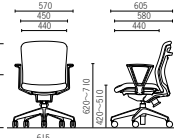

背裏ブラックシェル

ミドルバック

肘なし 肘付

MXBライトブルー

布張り
CO320-MYB
¥69,500

レザー張り
CO320-MXB
¥71,800

質量: 12.6kg
梱包単位 [1/1]

MYBウォーターブルー

布張り
CO321-MYB
¥85,600

レザー張り
CO321-MXB
¥88,000

質量: 14.1kg
梱包単位 [1/1]
(肘別梱包)

ハイバック

肘なし 肘付

MYBオレンジ

布張り
CO322-MYB
¥73,000

レザー張り
CO322-MXB
¥75,400