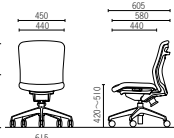

背裏ブラックシェル

ミドルバック

肘なし 肘付

MXBライトブルー

布張り
CO320-MYB
¥69,500

レザー張り
CO320-MXB
¥71,800

質量: 12.6kg
梱包単位 [1/1]

MYBウォーターブルー

布張り
CO321-MYB
¥85,600

レザー張り
CO321-MXB
¥88,000

質量: 14.1kg
梱包単位 [1/1]
(肘別梱包)

ハイバック

肘なし 肘付

MYBオレンジ

布張り
CO322-MYB
¥73,000

レザー張り
CO322-MXB
¥75,400