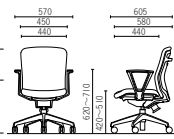

クイックレスポンス シンクロロッキング

ロッキングスタート位置からエンド位置まで、もたれる時はやさしく自然な力で受け止め、起きる時は体重移動に素早く反応して復元する「クイックレスポンス シンクロロッキング機構」。背もたれ傾斜角度17°の範囲でストレスのない心地よいロッキングフィーリングが体感できます。

脚 ……ナイロン樹脂成型品
双輪キャスター付
背・座 ……ポリプロピレン樹脂成型品
モールドウレタンフォーム
シンクロロッキング機構
ガススプリング上下調節
肘 (CM321・323) ……ポリプロピレン樹脂成型品
日本製

レザー張り
CO320-MXB
¥71,800

質量: 12.6kg
梱包単位 [1/1]

MXWクリームイエロー

布張り
CO321-MYW
¥85,600

レザー張り
CO321-MXB
¥88,000

質量: 14.1kg
梱包単位 [1/1]
(肘別梱包)

ハイバック

肘なし 肘付