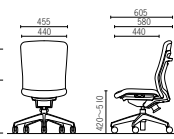

MYWリーフグリーン

布張り
CO323-MYW
¥89,100

レザー張り
CO323-MXB
¥91,500

質量: 14.5kg
梱包単位 [1/1]
(肘別梱包)