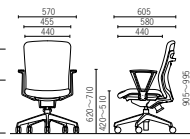

レザー張り
CO320-MXB
¥71,800

質量: 12.6kg
梱包単位 [1/1]

MXWクリームイエロー

布張り
CO321-MYW
¥85,600

レザー張り
CO321-MXB
¥88,000

質量: 14.1kg
梱包単位 [1/1]
(肘別梱包)

ハイバック

肘なし 肘付

MXWブラック

布張り
CO322-MYW
¥73,000

レザー張り
CO322-MXB
¥75,400

質量: 13.0kg
梱包単位 [1/1]

MYWリーフグリーン

布張り
CO323-MYW
¥89,100

レザー張り
CO323-MXB
¥91,500

質量: 14.5kg
梱包単位 [1/1]
(肘別梱包)

背裏ブラックシェル

ミドルバック

肘なし 肘付

MXBライトブルー

布張り
CO320-MYB
¥69,500

レザー張り
CO320-MXB
¥71,800

質量: 12.6kg
梱包単位 [1/1]

MYBウォーターブルー