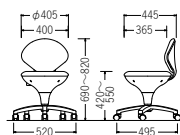

ピンク

ブルー

M-70C
¥22,000

質量:5.0kg
梱包単位 [1/1]

M-71C
¥31,200

質量:6.5kg
梱包単位 [1/1]
(足掛け別梱包)

M-72C
¥26,500

質量:6.0kg
梱包単位 [1/1]

M-73C
¥35,800

質量:7.5kg
梱包単位 [1/1]
(足掛け別梱包)

M-70C-73C

脚 …… ナイロン樹脂成型品、双輪キャスター付
足掛け:スチールパイプ・粉体塗装 (M-71C、73C)
背・座 …… ポリプロピレン樹脂成型品、ウレタンフォーム
ガススプリング上下調節

カラーサンプル

■ビニールレザー

ピンク ブラック ブルー

オプション