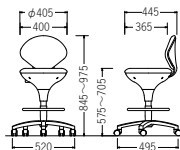

ピンク

ブルー

M-70C
¥22,000

質量:5.0kg
梱包単位 [1/1]

M-71C
¥31,200

質量:6.5kg
梱包単位 [1/1]
(足掛け別梱包)

M-72C
¥26,500

質量:6.0kg
梱包単位 [1/1]

M-73C
¥35,800

質量:7.5kg
梱包単位 [1/1]
(足掛け別梱包)

M-70C-73C

脚 …… ナイロン樹脂成型品、双輪キャスター付
足掛け:スチールパイプ・粉体塗装 (M-71C、73C)
背・座 …… ポリプロピレン樹脂成型品、ウレタンフォーム
ガススプリング上下調節

カラーサンプル

■ビニールレザー

ピンク ブラック ブルー

オプション