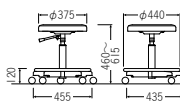

V2グリーン

ブルー

M-41C
¥36,000

質量:6.4kg
梱包単位 [1/1]

M-42C
¥40,900

質量:7.4kg
梱包単位 [1/1]

M-43C
¥51,600

質量:7.9kg
梱包単位 [1/1]