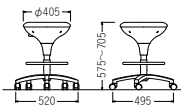

ピンク

ブルー

M-70C
¥22,000

質量:5.0kg
梱包単位 [1/1]

M-71C
¥31,200

質量:6.5kg
梱包単位 [1/1]
(足掛け別梱包)

M-72C
¥26,500

質量:6.0kg
梱包単位 [1/1]