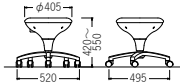

ピンク

ブルー

M-70C
¥22,000

質量:5.0kg
梱包単位 [1/1]

M-71C
¥31,200

質量:6.5kg
梱包単位 [1/1]
(足掛け別梱包)

M-72C
¥26,500

質量:6.0kg
梱包単位 [1/1]