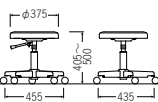

M-42C
¥40,900

質量:7.4kg
梱包単位 [1/1]