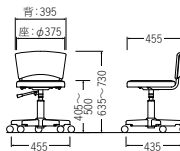

V2グリーン

ブルー

M-41C
¥36,000

質量:6.4kg
梱包単位 [1/1]

M-42C
¥40,900

質量:7.4kg
梱包単位 [1/1]

M-43C
¥51,600

質量:7.9kg
梱包単位 [1/1]