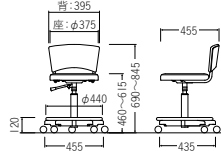

M-41C-44C

脚 …… スチール・粉体塗装、双輪キャスター付
背・座 …… ハードボード、ウレタンフォーム
ガススプリング上下調節

日本製