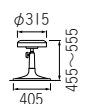

脚 ……ポリプロピレン樹脂成型品
スチール
背・座 ……ポリプロピレン樹脂成型品
モールドウレタン
φ50双輪キャスター付

日本製

カラーサンプル

M-82
¥26,100
質量:4.8kg
梱包単位 [1/1]

M-83
¥33,300
質量:5.1kg
梱包単位 [1/1]

M-84
¥28,200
質量:5.0kg
梱包単位 [1/1]

M-85
¥35,400
質量:5.3kg
梱包単位 [1/1]

M-88
¥44,900
質量:5.8kg
梱包単位 [1/1]

M-89
¥52,100
質量:6.1kg
梱包単位 [1/1]

M-82-85

脚 ……スチール・粉体塗装
座 ……鋼板
ウレタンフォーム
手動上下調節
M-83,85は脚裏ラバープロテクタ付

日本製

M-88・89

脚 ……スチール・粉体塗装
座 ……鋼板
モールドウレタンフォーム
ガススプリング上下調節
M-89は脚裏ラバープロテクタ付

日本製

カラーサンプル