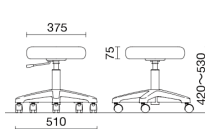

M-40C専用グライド
1脚分5個入り

M-38C
¥17,900
質量:4.7kg
梱包単位 [1/1]

カラーサンプル

M-38C

脚 ……エンブラ樹脂成型品、φ50双輪キャスター
座 ……合板、ウレタンフォーム、ガススプリング上下調節

M-80
¥16,800
質量:3.8kg
梱包単位 [1/1]

M-81
¥20,600
質量:4.0kg
梱包単位 [1/1]

NEW

M-63C
¥46,800
質量:5.7kg
梱包単位 [1/1]

NEW

M-64C
¥59,200
質量:8.0kg
梱包単位 [1/1]

M-80・81

脚 ……スチール・粉体塗装
座 ……鋼板
ウレタンフォーム
手動上下調節

日本製

カラーサンプル

M-63C・64C