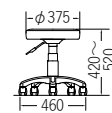

M-40C専用グライド
1脚分5個入り

M-38C
¥17,900
質量:4.7kg
梱包単位 [1/1]

カラーサンプル

M-38C

脚 ……エンブラ樹脂成型品、φ50双輪キャスター
座 ……合板、ウレタンフォーム、ガススプリング上下調節

M-80
¥16,800
質量:3.8kg
梱包単位 [1/1]

M-81
¥20,600
質量:4.0kg
梱包単位 [1/1]

NEW

M-63C
¥46,800
質量:5.7kg
梱包単位 [1/1]

NEW

M-64C
¥59,200
質量:8.0kg
梱包単位 [1/1]

M-80・81

脚 ……スチール・粉体塗装
座 ……鋼板
ウレタンフォーム
手動上下調節

日本製

カラーサンプル

M-63C・64C