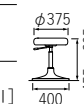

脚 ……ポリプロピレン樹脂成型品
スチール
背・座 ……ポリプロピレン樹脂成型品
モールドウレタン
φ50双輪キャスター付

日本製

カラーサンプル

M-82
¥26,100
質量:4.8kg
梱包単位 [1/1]

M-83
¥33,300
質量:5.1kg
梱包単位 [1/1]

M-84
¥28,200
質量:5.0kg
梱包単位 [1/1]

M-85
¥35,400
質量:5.3kg
梱包単位 [1/1]

M-88
¥44,900
質量:5.8kg
梱包単位 [1/1]

M-89
¥52,100
質量:6.1kg
梱包単位 [1/1]

M-82-85

脚 ……スチール・粉体塗装
座 ……鋼板
ウレタンフォーム
手動上下調節
M-83,85は脚裏ラバープロテクタ付

日本製

M-88・89

脚 ……スチール・粉体塗装
座 ……鋼板
モールドウレタンフォーム
ガススプリング上下調節
M-89は脚裏ラバープロテクタ付

日本製

カラーサンプル