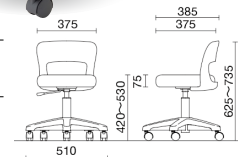

M-40C専用グライド
1脚分5個入り

M-38C
¥17,900
質量:4.7kg
梱包単位 [1/1]

カラーサンプル

M-38C

脚 ……エンブラ樹脂成型品、φ50双輪キャスター
座 ……合板、ウレタンフォーム、ガススプリング上下調節

M-80
¥16,800
質量:3.8kg
梱包単位 [1/1]

M-81
¥20,600
質量:4.0kg
梱包単位 [1/1]

NEW

M-63C
¥46,800
質量:5.7kg
梱包単位 [1/1]

NEW

M-64C
¥59,200
質量:8.0kg
梱包単位 [1/1]

M-80・81

脚 ……スチール・粉体塗装
座 ……鋼板
ウレタンフォーム
手動上下調節

日本製

カラーサンプル

M-63C・64C