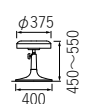

脚 ……ポリプロピレン樹脂成型品
スチール
背・座 ……ポリプロピレン樹脂成型品
モールドウレタン
φ50双輪キャスター付

日本製

カラーサンプル

M-82
¥26,100
質量:4.8kg
梱包単位 [1/1]

M-83
¥33,300
質量:5.1kg
梱包単位 [1/1]

M-84
¥28,200
質量:5.0kg
梱包単位 [1/1]

M-85
¥35,400
質量:5.3kg
梱包単位 [1/1]

M-88
¥44,900
質量:5.8kg
梱包単位 [1/1]

M-89
¥52,100
質量:6.1kg
梱包単位 [1/1]

M-82-85

脚 ……スチール・粉体塗装
座 ……鋼板
ウレタンフォーム
手動上下調節
M-83,85は脚裏ラバープロテクタ付

日本製

M-88・89

脚 ……スチール・粉体塗装
座 ……鋼板
モールドウレタンフォーム
ガススプリング上下調節
M-89は脚裏ラバープロテクタ付

日本製

カラーサンプル