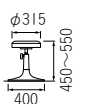

M-63C
¥46,800
質量:5.7kg
梱包単位 [1/1]

NEW

M-64C
¥59,200
質量:8.0kg
梱包単位 [1/1]

M-80・81

脚 ……スチール・粉体塗装
座 ……鋼板
ウレタンフォーム
手動上下調節

日本製

カラーサンプル

M-63C・64C

脚 ……ポリプロピレン樹脂成型品
スチール
背・座 ……ポリプロピレン樹脂成型品
モールドウレタン
φ50双輪キャスター付

日本製

カラーサンプル

M-82
¥26,100
質量:4.8kg
梱包単位 [1/1]

M-83
¥33,300
質量:5.1kg
梱包単位 [1/1]

M-84
¥28,200
質量:5.0kg
梱包単位 [1/1]

M-85
¥35,400
質量:5.3kg
梱包単位 [1/1]

M-88
¥44,900
質量:5.8kg
梱包単位 [1/1]