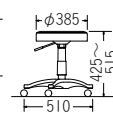

ピンク

M-40C
¥18,000
質量:5.2kg
梱包単位 [1/1]