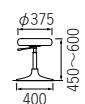

脚 ……ポリプロピレン樹脂成型品
スチール
背・座 ……ポリプロピレン樹脂成型品
モールドウレタン
φ50双輪キャスター付

日本製

カラーサンプル

M-82
¥26,100
質量:4.8kg
梱包単位 [1/1]

M-83
¥33,300
質量:5.1kg
梱包単位 [1/1]

M-84
¥28,200
質量:5.0kg
梱包単位 [1/1]

M-85
¥35,400
質量:5.3kg
梱包単位 [1/1]

M-88
¥44,900
質量:5.8kg
梱包単位 [1/1]

M-89
¥52,100
質量:6.1kg
梱包単位 [1/1]

M-82-85

脚 ……スチール・粉体塗装
座 ……鋼板
ウレタンフォーム
手動上下調節
M-83,85は脚裏ラバープロテクタ付

日本製

M-88・89

脚 ……スチール・粉体塗装
座 ……鋼板
モールドウレタンフォーム
ガススプリング上下調節
M-89は脚裏ラバープロテクタ付

日本製

カラーサンプル