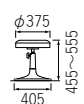

脚 ……ポリプロピレン樹脂成型品
スチール
背・座 ……ポリプロピレン樹脂成型品
モールドウレタン
φ50双輪キャスター付

日本製

カラーサンプル

M-82
¥26,100
質量:4.8kg
梱包単位 [1/1]

M-83
¥33,300
質量:5.1kg
梱包単位 [1/1]

M-84
¥28,200
質量:5.0kg
梱包単位 [1/1]

M-85
¥35,400
質量:5.3kg
梱包単位 [1/1]

M-88
¥44,900
質量:5.8kg
梱包単位 [1/1]

M-89
¥52,100
質量:6.1kg
梱包単位 [1/1]

M-82-85

脚 ……スチール・粉体塗装
座 ……鋼板
ウレタンフォーム
手動上下調節
M-83,85は脚裏ラバープロテクタ付

日本製

M-88・89

脚 ……スチール・粉体塗装
座 ……鋼板
モールドウレタンフォーム
ガススプリング上下調節
M-89は脚裏ラバープロテクタ付

日本製

カラーサンプル